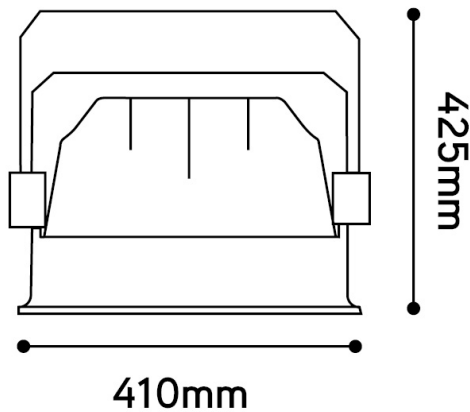

Dimensions et caractéristiques du matériau

Dimensions (LxlxH)	454x509x425mm
Poids (kg)	17,2
Couleur	noir
Temp. de travail (°C)	-40~+50
Valeur IP	IP66
Valeur IK	IK10
Résistant aux UV	no
Résistant à l'eau de mer	no
UL94	
Nombre en vrac	
Nombre sur palette	
Quantité minimum	1
Article en stock	no
EPA	

FICHE TECHNIQUE

ITSP2300453000 ITSP2 300W 45gr 3000K IP66 IK10 noir

Lumen distribution

45°

Spectrum distribution

Distance curve:

Lumendrop

FICHE TECHNIQUE

ITSP2300453000 ITSP2 300W 45gr 3000K IP66 IK10 noir

Dimensions

Schéma de câblage