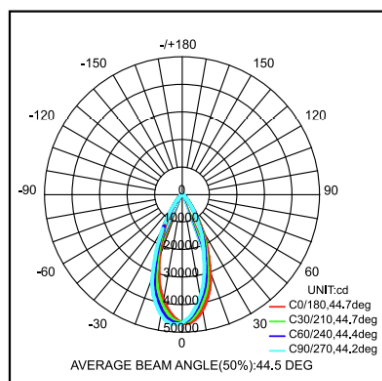

FICHE TECHNIQUE

ITSP2300453000 ITSP2 300W 45gr 3000K IP66 IK10 noir

Lumen distribution

45°

Spectrum distribution

Distance curve:

Lumendrop