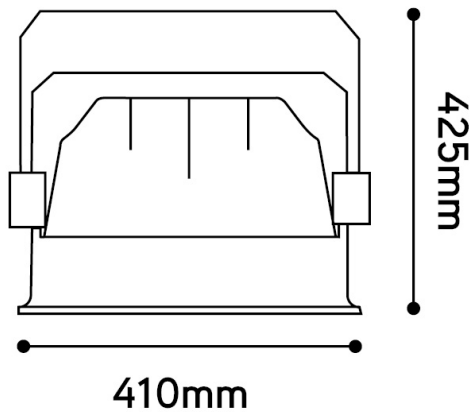

Afmeting en materiaal eigenschappen

Afmetingen (LxBxH)	454x509x425mm
Gewicht (kg)	17,2
Kleur	zwart
Werktemperatuur (°C)	-40~+50
IP waarde	IP66
IK waarde	IK10
UV bestendig	nee
Zeewater bestendig	nee
UL 94	
Aantal in bulk	
Aantal op pallet	
Minimum bestelaantal	1
Stockartikel	nee
EPA	

Lumen distribution

45°

Spectrum distribution

Distance curve:

Lumendrop

Afmetingen

Aansluitschema