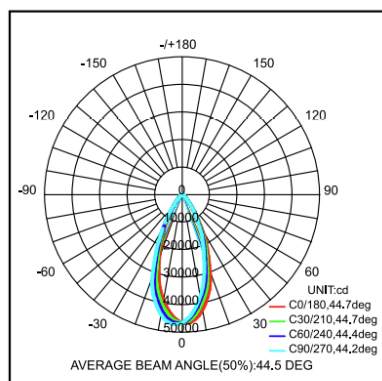

Afmeting en materiaal eigenschappen

Afmetingen (LxBxH)	454x509x425mm
Gewicht (kg)	17,2
Kleur	zwart
Werktemperatuur (°C)	-40~+50
IP waarde	IP66
IK waarde	IK10
UV bestendig	nee
Zeewater bestendig	nee
UL 94	
Aantal in bulk	
Aantal op pallet	
Minimum bestelaantal	1
Stockartikel	nee
EPA	

Lumen distribution

45°

Spectrum distribution

Distance curve:

Lumendrop

Afmetingen

Aansluitschema