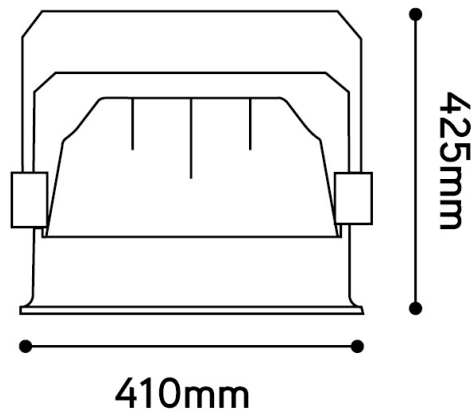

Afmeting en materiaal eigenschappen

Afmetingen (LxBxH)	454x509x425mm
Gewicht (kg)	17,2
Kleur	zwart
Werktemperatuur (°C)	-40~+50
IP waarde	IP66
IK waarde	IK10
UV bestendig	nee
Zeewater bestendig	nee
UL 94	
Aantal in bulk	
Aantal op pallet	
Minimum bestelaantal	1
Stockartikel	nee
EPA	

Lumen distribution

45°

Spectrum distribution

Distance curve:

Lumendrop

Afmetingen

Aansluitschema