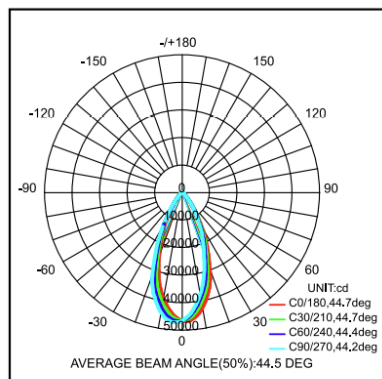

Afmeting en materiaal eigenschappen

Afmetingen (LxBxH)	454x509x425mm
Gewicht (kg)	17,2
Kleur	zwart
Werktemperatuur (°C)	-40~+50
IP waarde	IP66
IK waarde	IK10
UV bestendig	nee
Zeewater bestendig	nee
UL 94	
Aantal in bulk	
Aantal op pallet	
Minimum bestelaantal	1
Stockartikel	nee
EPA	

Lumen distribution

45°

Spectrum distribution

Distance curve:

Lumendrop

Afmetingen

Aansluitschema