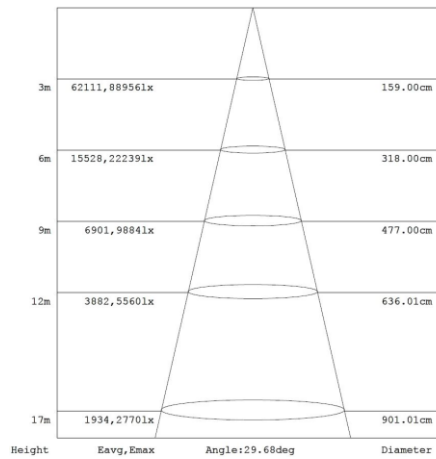

Afmeting en materiaal eigenschappen

Afmetingen (LxBxH)	1200x708x160mm
Gewicht (kg)	54
Kleur	zwart
Werktemperatuur (°C)	-40~+45
IP waarde	IP66
IK waarde	IK10
UV bestendig	ja
Zeewater bestendig	ja
UL 94	
Aantal in bulk	1
Aantal op pallet	0
Minimum bestelaantal	1
Stockartikel	nee

ITSP2400303000 - Integrasports 2400W 30gr 3000K IP66 IK10 zw art

Lumen distribution

Spectrum distribution

Distance curve:

Height Eavg, Emax Angle: 29.68deg Diameter

Lumendrop

Applies to products series:
 Lightning 5050

Afmetingen

Aansluitschema

20KV SPD