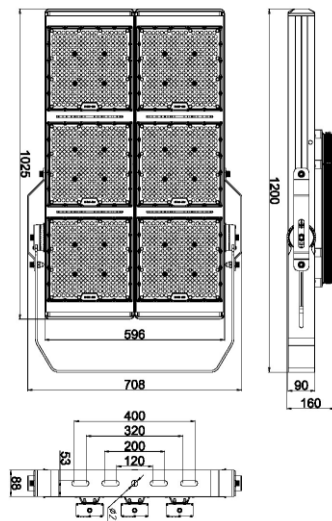

Afmeting en materiaal eigenschappen

Afmetingen (LxBxH)	1200x708x160mm
Gewicht (kg)	54
Kleur	zwart
Werktemperatuur (°C)	-40~+45
IP waarde	IP66
IK waarde	IK10
UV bestendig	ja
Zeewater bestendig	ja
UL 94	
Aantal in bulk	1
Aantal op pallet	0
Minimum bestelaantal	1
Stockartikel	nee

ITSP2400303000 - Integrasports 2400W 30gr 3000K IP66 IK10 zw art

Lumen distribution

Spectrum distribution

Distance curve:

Height Eavg, Emax Angle: 29.68deg Diameter

Lumendrop

Applies to products series:
 Lightning 5050

Afmetingen

Aansluitschema

20KV SPD