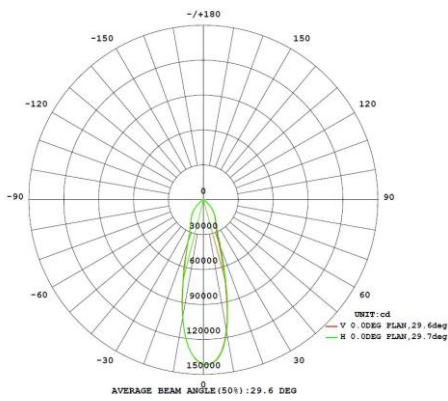

Afmeting en materiaal eigenschappen

Afmetingen (LxBxH)	1200x708x160mm
Gewicht (kg)	54
Kleur	zwart
Werktemperatuur (°C)	-40~+45
IP waarde	IP66
IK waarde	IK10
UV bestendig	ja
Zeewater bestendig	ja
UL 94	
Aantal in bulk	1
Aantal op pallet	0
Minimum bestelaantal	1
Stockartikel	nee

ITSP2400303000 - Integrasports 2400W 30gr 3000K IP66 IK10 zw art

Lumen distribution

Spectrum distribution

Distance curve:

Height Eavg, Emax Angle: 29.68deg Diameter

Lumendrop

Applies to products series:
 Lightning 5050

Afmetingen

Aansluitschema

20KV SPD