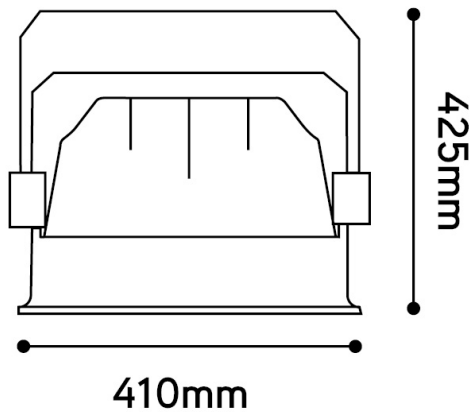

### Afmeting en materiaal eigenschappen

Afmetingen (LxBxH)	454x509x425mm
Gewicht (kg)	17,2
Kleur	zwart
Werktemperatuur (°C)	
IP waarde	IP66
IK waarde	IK10
UV bestendig	nee
Zeewater bestendig	nee
UL 94	
Aantal in bulk	1
Aantal op pallet	
Minimum bestelaantal	1
Stockartikel	nee
EPA	

### Lumen distribution

### Distance curve:

15°

## Afmetingen