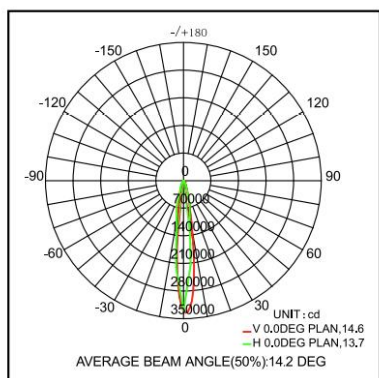

Afmeting en materiaal eigenschappen

Afmetingen (LxBxH)	454x509x425mm
Gewicht (kg)	17,2
Kleur	zwart
Werktemperatuur (°C)	
IP waarde	IP66
IK waarde	IK10
UV bestendig	nee
Zeewater bestendig	nee
UL 94	
Aantal in bulk	1
Aantal op pallet	
Minimum bestelaantal	1
Stockartikel	nee
EPA	

Lumen distribution

15°

Spectrum distribution

Distance curve:

Lumendrop

Afmetingen

Aansluitschema