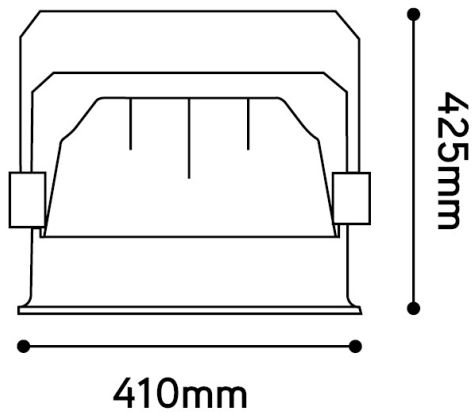

Afmeting en materiaal eigenschappen

Afmetingen (LxBxH)	454x509x425mm
Gewicht (kg)	17,2
Kleur	zwart
Werktemperatuur (°C)	
IP waarde	IP66
IK waarde	IK10
UV bestendig	nee
Zeewater bestendig	nee
UL 94	
Aantal in bulk	1
Aantal op pallet	
Minimum bestelaantal	1
Stockartikel	nee
EPA	

Lumen distribution

15°

Spectrum distribution

Distance curve:

Lumendrop

Afmetingen

Aansluitschema