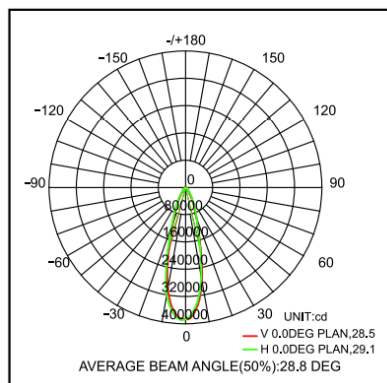

Afmeting en materiaal eigenschappen

Afmetingen (LxBxH)	454x509x425mm
Gewicht (kg)	17,2
Kleur	zwart
Werktemperatuur (°C)	
IP waarde	IP66
IK waarde	IK10
UV bestendig	nee
Zeewater bestendig	nee
UL 94	
Aantal in bulk	1
Aantal op pallet	
Minimum bestelaantal	1
Stockartikel	nee
EPA	

Lumen distribution

30°

Spectrum distribution

Distance curve:

Lumendrop

Afmetingen

Aansluitschema