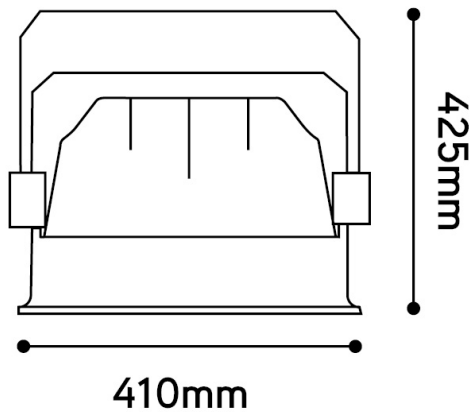

Afmeting en materiaal eigenschappen

Afmetingen (LxBxH)	454x509x425mm
Gewicht (kg)	17,2
Kleur	zwart
Werktemperatuur (°C)	
IP waarde	IP66
IK waarde	IK10
UV bestendig	nee
Zeewater bestendig	nee
UL 94	
Aantal in bulk	1
Aantal op pallet	
Minimum bestelaantal	1
Stockartikel	nee
EPA	

Lumen distribution

30°

Spectrum distribution

Distance curve:

Lumendrop

Afmetingen

Aansluitschema