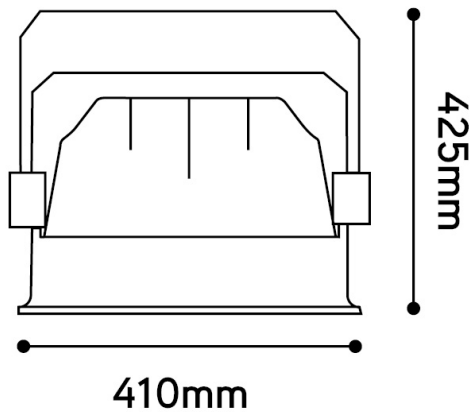

### Afmeting en materiaal eigenschappen

Afmetingen (LxBxH)	454x509x425mm
Gewicht (kg)	17,2
Kleur	zwart
Werktemperatuur (°C)	
IP waarde	IP66
IK waarde	IK10
UV bestendig	nee
Zeewater bestendig	nee
UL 94	
Aantal in bulk	1
Aantal op pallet	
Minimum bestelaantal	1
Stockartikel	nee
EPA	

### Lumen distribution

30°

## Afmetingen