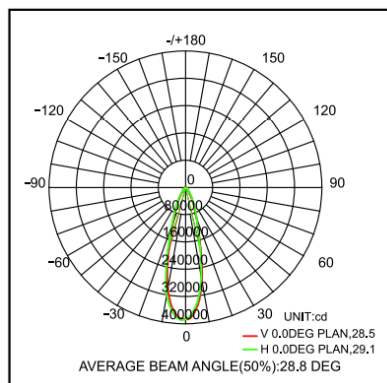

Lumen distribution

30°

Spectrum distribution

Distance curve:

Lumendrop