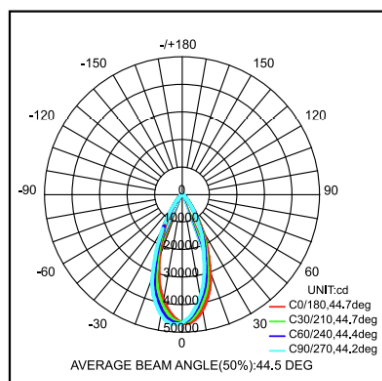

Lumen distribution

45°

Spectrum distribution

Distance curve:

Lumendrop