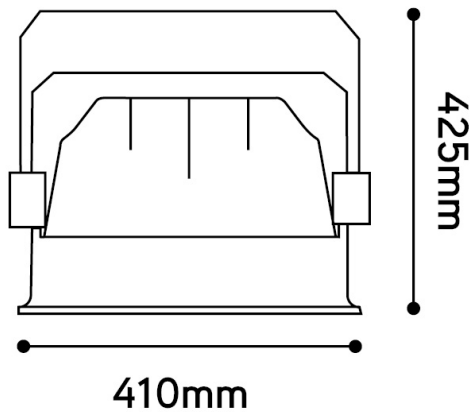

### Afmeting en materiaal eigenschappen

Afmetingen (LxBxH)	454x509x425mm
Gewicht (kg)	17,2
Kleur	zwart
Werktemperatuur (°C)	
IP waarde	IP66
IK waarde	IK10
UV bestendig	nee
Zeewater bestendig	nee
UL 94	
Aantal in bulk	1
Aantal op pallet	
Minimum bestelaantal	1
Stockartikel	nee
EPA	

### Lumen distribution

45°

## Afmetingen