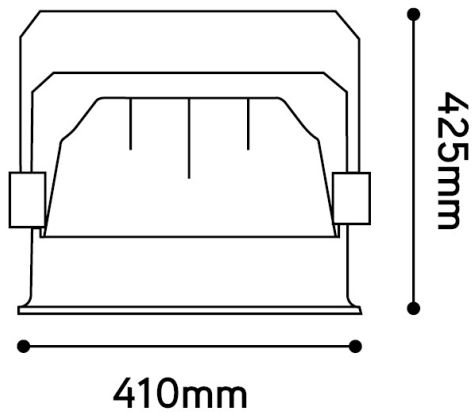

Afmeting en materiaal eigenschappen

Afmetingen (LxBxH)	454x509x425mm
Gewicht (kg)	17,2
Kleur	zwart
Werktemperatuur (°C)	
IP waarde	IP66
IK waarde	IK10
UV bestendig	nee
Zeewater bestendig	nee
UL 94	
Aantal in bulk	1
Aantal op pallet	
Minimum bestelaantal	1
Stockartikel	nee
EPA	

Lumen distribution

45°

Spectrum distribution

Distance curve:

Lumendrop

Afmetingen

Aansluitschema