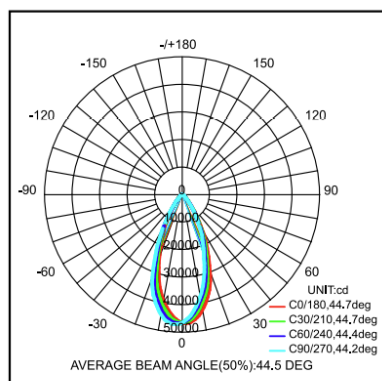

Afmeting en materiaal eigenschappen

Afmetingen (LxBxH)	454x509x425mm
Gewicht (kg)	17,2
Kleur	zwart
Werktemperatuur (°C)	
IP waarde	IP66
IK waarde	IK10
UV bestendig	nee
Zeewater bestendig	nee
UL 94	
Aantal in bulk	1
Aantal op pallet	
Minimum bestelaantal	1
Stockartikel	nee
EPA	

Lumen distribution

45°

Spectrum distribution

Distance curve:

Lumendrop

Afmetingen

Aansluitschema