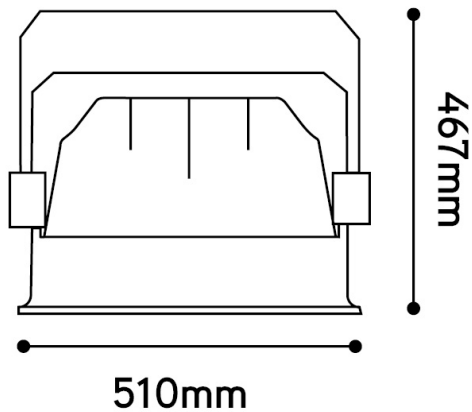

### Afmeting en materiaal eigenschappen

Afmetingen (LxBxH)	554x593x566mm
Gewicht (kg)	28,7
Kleur	zwart
Werktemperatuur (°C)	
IP waarde	IP66
IK waarde	IK10
UV bestendig	nee
Zeewater bestendig	nee
UL 94	
Aantal in bulk	1
Aantal op pallet	
Minimum bestelaantal	1
Stockartikel	nee
EPA	

### Lumen distribution

### Distance curve:

15°

## Afmetingen