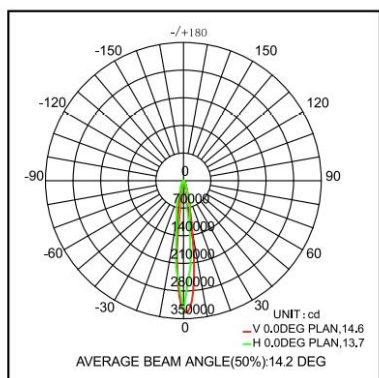

Lumen distribution

Distance curve:

15°

Spectrum distribution

Lumendrop