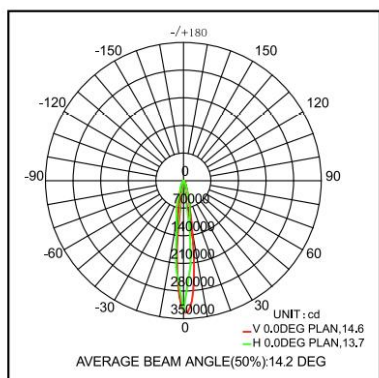

Afmeting en materiaal eigenschappen

Afmetingen (LxBxH)	554x593x566mm
Gewicht (kg)	28,7
Kleur	zwart
Werktemperatuur (°C)	
IP waarde	IP66
IK waarde	IK10
UV bestendig	nee
Zeewater bestendig	nee
UL 94	
Aantal in bulk	1
Aantal op pallet	
Minimum bestelaantal	1
Stockartikel	nee
EPA	

Lumen distribution

15°

Spectrum distribution

Distance curve:

Lumendrop

Afmetingen

Aansluitschema