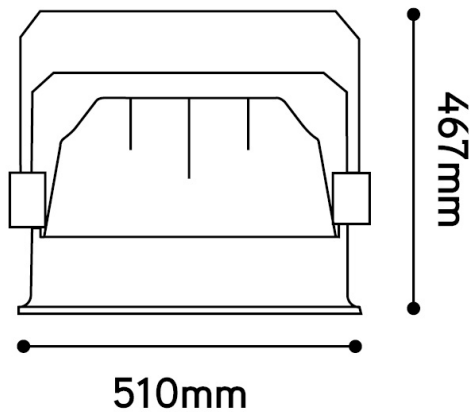

Afmeting en materiaal eigenschappen

Afmetingen (LxBxH)	554x593x566mm
Gewicht (kg)	28,7
Kleur	zwart
Werktemperatuur (°C)	
IP waarde	IP66
IK waarde	IK10
UV bestendig	nee
Zeewater bestendig	nee
UL 94	
Aantal in bulk	1
Aantal op pallet	
Minimum bestelaantal	1
Stockartikel	nee
EPA	

Lumen distribution

15°

Spectrum distribution

Distance curve:

Lumendrop

Afmetingen

Aansluitschema