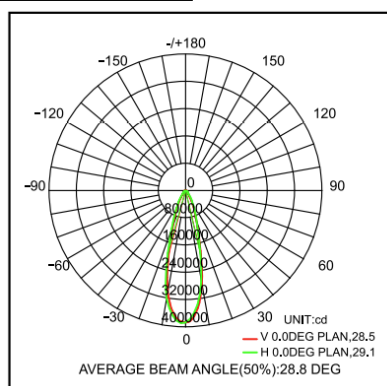

Afmeting en materiaal eigenschappen

Afmetingen (LxBxH)	554x593x566mm
Gewicht (kg)	28,7
Kleur	zwart
Werktemperatuur (°C)	
IP waarde	IP66
IK waarde	IK10
UV bestendig	nee
Zeewater bestendig	nee
UL 94	
Aantal in bulk	1
Aantal op pallet	
Minimum bestelaantal	1
Stockartikel	nee
EPA	

Lumen distribution

30°

Spectrum distribution

Distance curve:

Lumendrop

Afmetingen

Aansluitschema