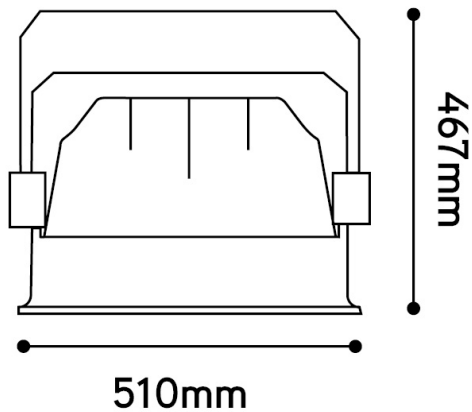

Afmeting en materiaal eigenschappen

Afmetingen (LxBxH)	554x593x566mm
Gewicht (kg)	28,7
Kleur	zwart
Werktemperatuur (°C)	
IP waarde	IP66
IK waarde	IK10
UV bestendig	nee
Zeewater bestendig	nee
UL 94	
Aantal in bulk	1
Aantal op pallet	
Minimum bestelaantal	1
Stockartikel	nee
EPA	

Lumen distribution

30°

Spectrum distribution

Distance curve:

Lumendrop

Afmetingen

Aansluitschema