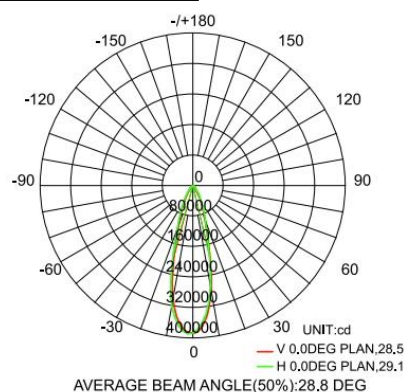

Garantie en certificatie

ENEC	nee
Garantie (jaar)	(exclusief batterijen)

Lichttechnische eigenschappen

Lichtbundel(°)	30
Kleurtemperatuur (K)	3000
Kleurweergave CRI	>70
UGR	
Kleurvastheid SDCM	
Lumen output (Lm)	143000
Lm/W	143
Flux code	
Ledchip	
Ledfabrikant	
Aantal LEDs	
Fotobiologische klasse	

Afmeting en materiaal eigenschappen

Afmetingen (LxBxH)	815x706x213mm
Gewicht (kg)	31,5
Kleur	
Werktemperatuur (°C)	
IP waarde	IP66
IK waarde	IK10
UV bestendig	nee
Zeewater bestendig	nee
UL 94	
Aantal in bulk	1
Aantal op pallet	
Minimum bestelaantal	1
Stockartikel	nee
EPA	

Lumen distribution

30°

Spectrum distribution

Distance curve:

Lumendrop

Afmetingen

Aansluitschema