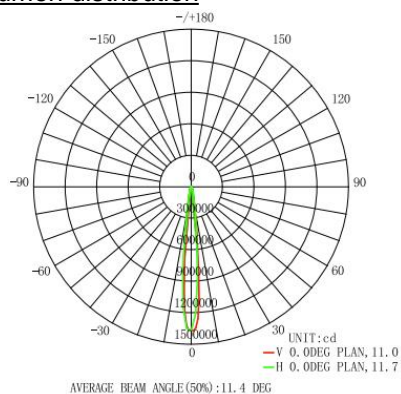

Afmeting en materiaal eigenschappen

Afmetingen (LxBxH)	815x706x213mm
Gewicht (kg)	31,5
Kleur	
Werktemperatuur (°C)	
IP waarde	IP66
IK waarde	IK10
UV bestendig	nee
Zeewater bestendig	nee
UL 94	
Aantal in bulk	1
Aantal op pallet	
Minimum bestelaantal	1
Stockartikel	nee
EPA	

Lumen distribution

10°

Spectrum distribution

Distance curve:

Lumendrop

Afmetingen

Aansluitschema