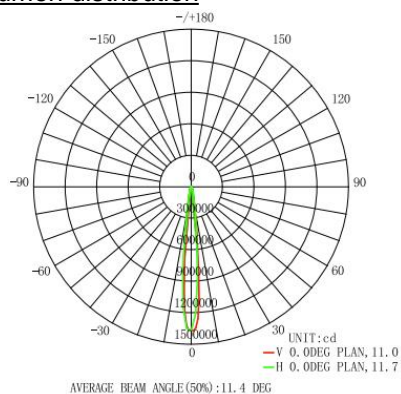

Lumen distribution

10°

Spectrum distribution

Distance curve:

Lumendrop