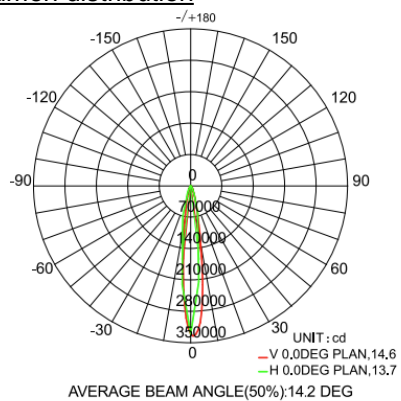

Lumen distribution

15°

Distance curve:

Spectrum distribution

Lumendrop