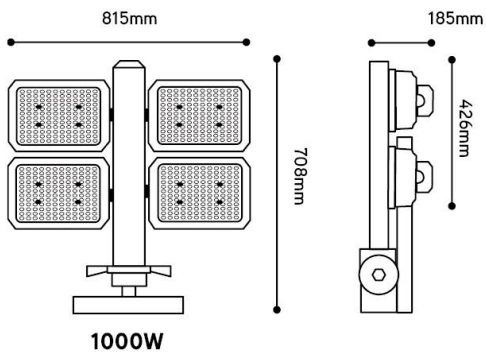

Afmeting en materiaal eigenschappen

Afmetingen (LxBxH)	815x706x213mm
Gewicht (kg)	31,5
Kleur	
Werktemperatuur (°C)	
IP waarde	IP66
IK waarde	IK10
UV bestendig	nee
Zeewater bestendig	nee
UL 94	
Aantal in bulk	1
Aantal op pallet	
Minimum bestelaantal	1
Stockartikel	nee
EPA	

Lumen distribution

15°

Spectrum distribution

Distance curve:

Lumendrop

Afmetingen

Aansluitschema