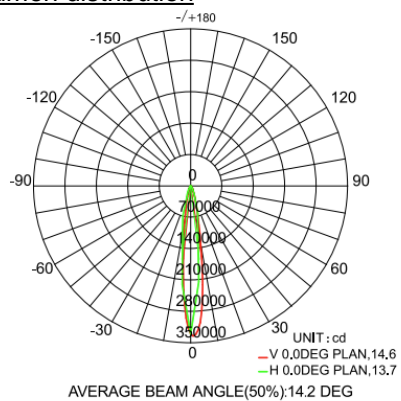

Afmeting en materiaal eigenschappen

Afmetingen (LxBxH)	815x706x213mm
Gewicht (kg)	31,5
Kleur	
Werktemperatuur (°C)	
IP waarde	IP66
IK waarde	IK10
UV bestendig	nee
Zeewater bestendig	nee
UL 94	
Aantal in bulk	1
Aantal op pallet	
Minimum bestelaantal	1
Stockartikel	nee
EPA	

Lumen distribution

15°

Spectrum distribution

Distance curve:

Lumendrop

Afmetingen

Aansluitschema