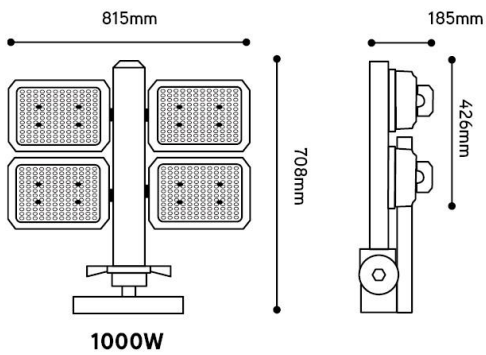

Afmeting en materiaal eigenschappen

Afmetingen (LxBxH)	815x706x213mm
Gewicht (kg)	31,5
Kleur	
Werktemperatuur (°C)	
IP waarde	IP66
IK waarde	IK10
UV bestendig	nee
Zeewater bestendig	nee
UL 94	
Aantal in bulk	1
Aantal op pallet	
Minimum bestelaantal	1
Stockartikel	nee
EPA	

Lumen distribution

30°

Spectrum distribution

Distance curve:

Lumendrop

Afmetingen

Aansluitschema