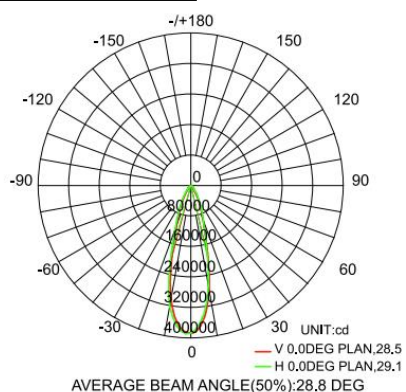

Garantie en certificatie

ENEC	nee
Garantie (jaar)	(exclusief batterijen)

Lichttechnische eigenschappen

Lichtbundel(°)	30
Kleurtemperatuur (K)	2200
Kleurweergave CRI	>70
UGR	
Kleurvastheid SDCM	
Lumen output (Lm)	117000
Lm/W	117
Flux code	
Ledchip	
Ledfabrikant	
Aantal LEDs	
Fotobiologische klasse	

Afmeting en materiaal eigenschappen

Afmetingen (LxBxH)	815x706x213mm
Gewicht (kg)	31,5
Kleur	
Werktemperatuur (°C)	
IP waarde	IP66
IK waarde	IK10
UV bestendig	nee
Zeewater bestendig	nee
UL 94	
Aantal in bulk	1
Aantal op pallet	
Minimum bestelaantal	1
Stockartikel	nee
EPA	

Lumen distribution

30°

Spectrum distribution

Distance curve:

Lumendrop

Afmetingen

Aansluitschema