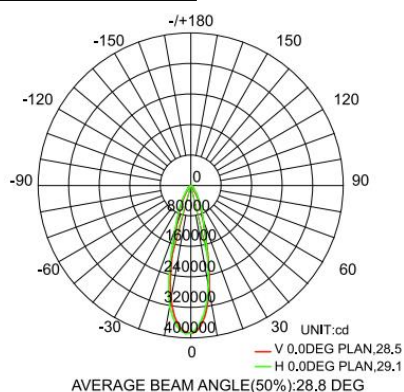

Lumen distribution

30°

Spectrum distribution

Distance curve:

Lumendrop