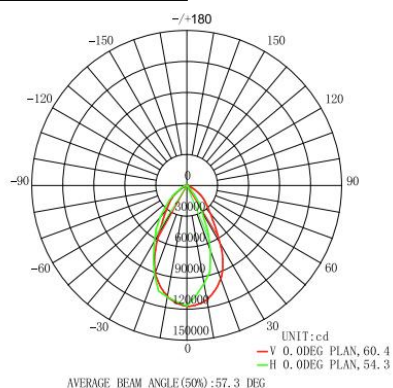

Lumen distribution

Distance curve:

60°

Spectrum distribution

Lumendrop