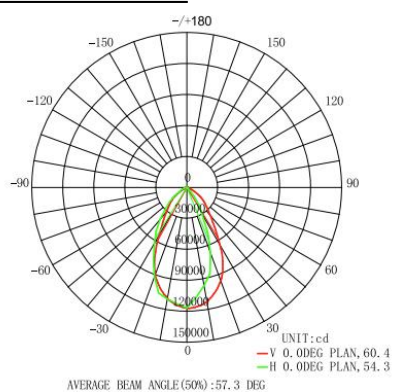

Afmeting en materiaal eigenschappen

Afmetingen (LxBxH)	815x706x213mm
Gewicht (kg)	31,5
Kleur	
Werktemperatuur (°C)	
IP waarde	IP66
IK waarde	IK10
UV bestendig	nee
Zeewater bestendig	nee
UL 94	
Aantal in bulk	1
Aantal op pallet	
Minimum bestelaantal	1
Stockartikel	nee
EPA	

Lumen distribution

60°

Spectrum distribution

Distance curve:

Lumendrop

Afmetingen

Aansluitschema