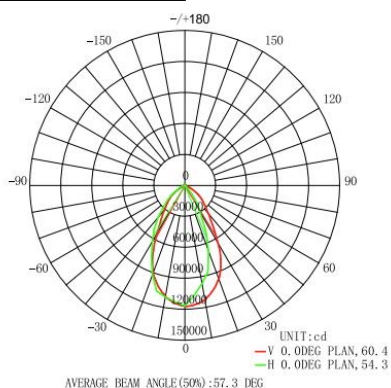

Lumen distribution

60°

Spectrum distribution

Distance curve:

Lumendrop