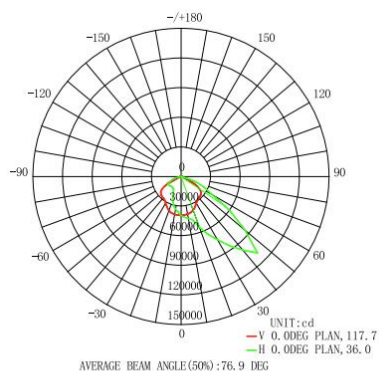

Garantie en certificatie

ENEC	nee
Garantie (jaar)	(exclusief batterijen)

Lichttechnische eigenschappen

Lichtbundel(°)	117x34
Kleurtemperatuur (K)	4000
Kleurweergave CRI	>70
UGR	
Kleurvastheid SDCM	
Lumen output (Lm)	150000
Lm/W	150
Flux code	
Ledchip	
Ledfabrikant	
Aantal LEDs	
Fotobiologische klasse	

Afmeting en materiaal eigenschappen

Afmetingen (LxBxH)	815x706x213mm
Gewicht (kg)	31,5
Kleur	
Werktemperatuur (°C)	
IP waarde	IP66
IK waarde	IK10
UV bestendig	nee
Zeewater bestendig	nee
UL 94	
Aantal in bulk	1
Aantal op pallet	
Minimum bestelaantal	1
Stockartikel	nee
EPA	

Lumen distribution

Distance curve:

T2(117*34°)

Spectrum distribution

Lumendrop

Afmetingen

Aansluitschema