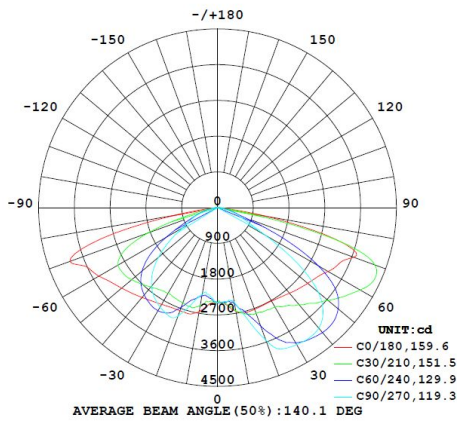

#### Propriétés photométriques

Angle rayonnement (°)	80x160
Temp. de couleur (K)	5000
Rendu de couleurs CRI	75
UGR	23
Solidité de couleurs	3
Sortie de lumen (Lm)	13500
Lm/W	112,5
Flux code	36 72 96 100 100
Puce led	SMD3030
Fournisseur led	Lumileds
Nombre de puce led	84
Classe photobiologique	

#### Dimensions et caractéristiques du matériau

Dimensions (LxlxH)	480x480x521mm
Poids (kg)	9,2
Couleur	noir
Temp. de travail (°C)	-40~+50
Valeur IP	IP66
Valeur IK	IK10
Résistant aux UV	oui
Résistant à l'eau de mer	no
UL94	
Nombre en vrac	1
Nombre sur palette	0
Quantité minimum	1
Article en stock	no

## Lumen distribution

### Dimensions