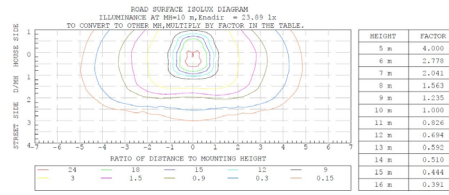

Distance curve: