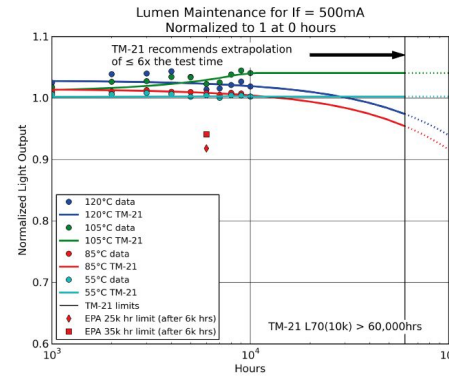

Lumendrop

Accessoires

- LDAS Streetlight adaptateur carré à rond 60mm RAL9022
- LDA8060 Streetlight adaptateur rond de 60mm à 80mm RAL9022
- LDA4060 Streetlight adaptateur rond de 60mm à 40mm RAL9022