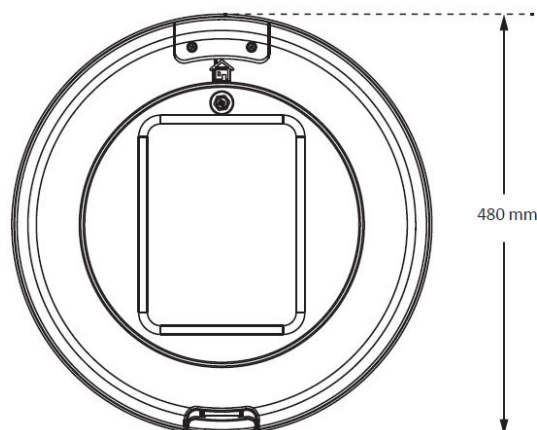

#### Dimensions et caractéristiques du matériau

Dimensions (LxlxH)	480x480x521mm
Poids (kg)	9,2
Couleur	noir
Temp. de travail (°C)	-40~+50
Valeur IP	IP66
Valeur IK	IK10
Résistant aux UV	oui
Résistant à l'eau de mer	no
UL94	
Nombre en vrac	1
Nombre sur palette	0
Quantité minimum	1
Article en stock	no

### Dimensions