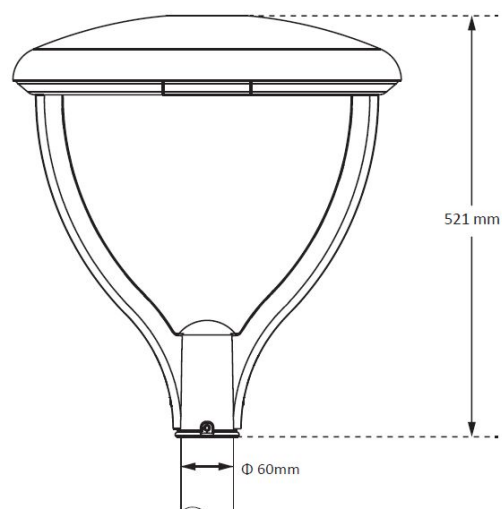

#### Dimensions et caractéristiques du matériau

Dimensions (LxlxH)	480x480x521mm
Poids (kg)	9,2
Couleur	noir
Temp. de travail (°C)	-40~+50
Valeur IP	IP66
Valeur IK	IK10
Résistant aux UV	oui
Résistant à l'eau de mer	no
UL94	
Nombre en vrac	1
Nombre sur palette	0
Quantité minimum	1
Article en stock	no

### Dimensions