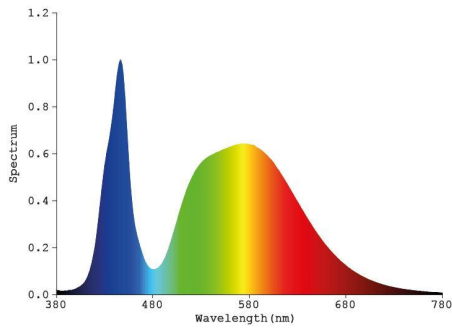

Spectrum distribution