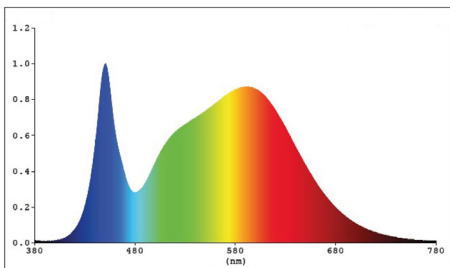

Spectrum distribution