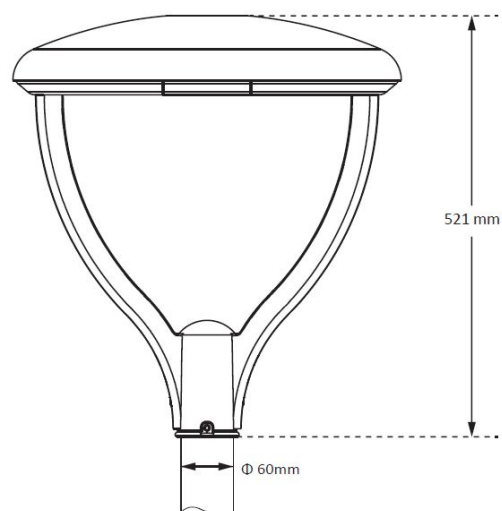

**Afmeting en materiaal eigenschappen**

Afmetingen (LxBxH)	480x480x521mm
Gewicht (kg)	8,9
Kleur	alu
Werktemperatuur (°C)	-40~+50
IP waarde	IP66
IK waarde	IK10
UV bestendig	ja
Zeewater bestendig	nee
UL 94	
Aantal in bulk	1
Aantal op pallet	0
Minimum bestelaantal	1
Stockartikel	nee

### Afmetingen