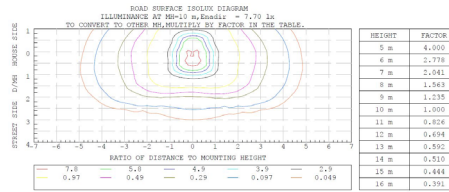

Distance curve: