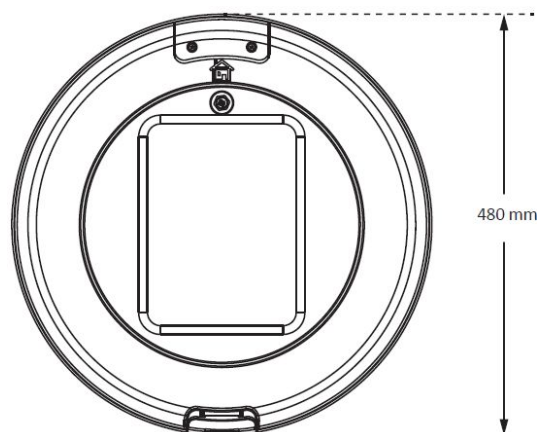

**Afmeting en materiaal eigenschappen**

Afmetingen (LxBxH)	480x480x521mm
Gewicht (kg)	8,9
Kleur	alu
Werktemperatuur (°C)	-40~+50
IP waarde	IP66
IK waarde	IK10
UV bestendig	ja
Zeewater bestendig	nee
UL 94	
Aantal in bulk	1
Aantal op pallet	0
Minimum bestelaantal	1
Stockartikel	nee

### Afmetingen