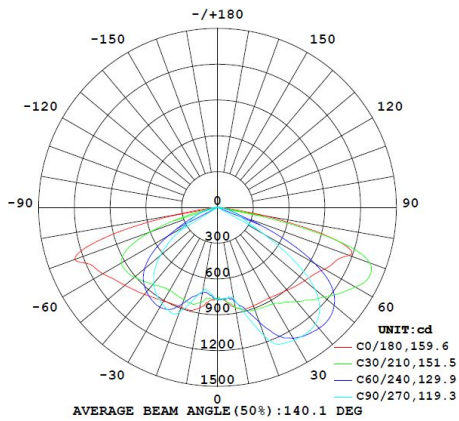

**Garantie en certificatie**

Levensduur (u)	75.000 L80B10
Garantie (jaar)	7
ENEC	nee

**Lichttechnische eigenschappen**

Lichtbundel(*)	80x160
Kleurtemperatuur (K)	4000
Kleurweergave CRI	75
UGR	22
Kleurvastheid SDCM	3
Lumen output (Lm)	4330
Lm/W	117
Flux code	36 72 96 100 100
Ledchip	SMD3030
Ledfabrikant	Lumileds
Aantal LEDs	48
Fotobiologische klasse	

**Afmeting en materiaal eigenschappen**

Afmetingen (LxBxH)	480x480x521mm
Gewicht (kg)	8,9
Kleur	alu
Werktemperatuur (°C)	-40~+50
IP waarde	IP66
IK waarde	IK10
UV bestendig	ja
Zeewater bestendig	nee
UL 94	
Aantal in bulk	1
Aantal op pallet	0
Minimum bestelaantal	1
Stockartikel	nee

### Lumen distribution

### Afmetingen