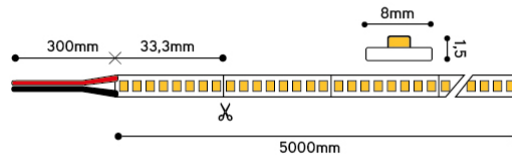

Ledstrip van familie PERFORMANCE. De strip onderscheidt zich door een egaal lichteffect door middel van het gebruik van een lage pitchafstand tussen de leds en bestaat uit 240 SMD leds per meter en heeft een energieklassen E. Geschikt voor binnen, droge omgevingen: IP20. Rol van 5m. Vermogen van 3,6W/m. De ledstrip wordt gestuurd met een spanning van 24Vdc. De strip levert 500 Lm/m en heeft een kleurtemperatuur van 3000K bij een CRI van 90. De strip is dimbaar via PWM

Afmeting en materiaal eigenschappen

| | |
|----------------------|--------------|
| Afmetingen (LxBxH) | 5000x8x1.5mm |
| Buigradius (mm) | |
| Kleinste sectie (mm) | 33 |
| Gewicht (kg) | 0,1 |
| Kleur | |
| Werktemperatuur (°C) | |
| IP waarde | IP20 |
| Aantal in bulk | 30 |
| Minimum bestelaantal | 1 |

Lumen distributio

Distance curve:

Spectrum distributio

Lumendrop

Afmetingen

Aansluitschema