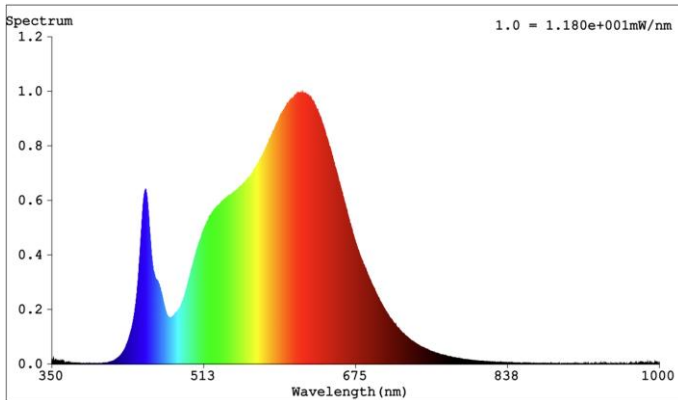

Ledstrip van familie PERFORMANCE. De strip onderscheidt zich door een egaal lichteffect door middel van het gebruik van een lage pitchafstand tussen de leds en bestaat uit 240 SMD leds per meter en heeft een energieklassen E. Geschikt voor binnen, droge omgevingen: IP20. Rol van 5m. Vermogen van 3,6W/m. De ledstrip wordt gestuurd met een spanning van 24Vdc. De strip levert 500 Lm/m en heeft een kleurtemperatuur van 3000K bij een CRI van 90. De strip is dimbaar via PWM

Afmeting en materiaal eigenschappen

| | |
|----------------------|--------------|
| Afmetingen (LxBxH) | 5000x8x1.5mm |
| Buigradius (mm) | |
| Kleinste sectie (mm) | 33 |
| Gewicht (kg) | 0,1 |
| Kleur | |
| Werktemperatuur (°C) | |
| IP waarde | IP20 |
| Aantal in bulk | 30 |
| Minimum bestelaantal | 1 |

Lumen distributio

Distance curve:

Spectrum distributio

Lumendrop

Afmetingen

Aansluitschema