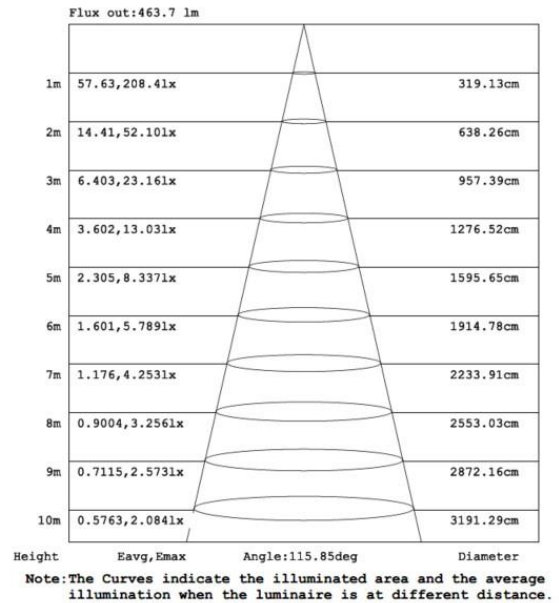

Ledstrip van familie PERFORMANCE. De strip onderscheidt zich door een egaal lichteffect door middel van het gebruik van een lage pitchafstand tussen de leds en bestaat uit 240 SMD leds per meter en heeft een energieklassen E. Geschikt voor binnen, droge omgevingen: IP20. Rol van 5m. Vermogen van 3,6W/m. De ledstrip wordt gestuurd met een spanning van 24Vdc. De strip levert 500 Lm/m en heeft een kleurtemperatuur van 3000K bij een CRI van 90. De strip is dimbaar via PWM

Afmeting en materiaal eigenschappen

| | |
|----------------------|--------------|
| Afmetingen (LxBxH) | 5000x8x1.5mm |
| Buigradius (mm) | |
| Kleinste sectie (mm) | 33 |
| Gewicht (kg) | 0,1 |
| Kleur | |
| Werktemperatuur (°C) | |
| IP waarde | IP20 |
| Aantal in bulk | 30 |
| Minimum bestelaantal | 1 |

Garantie en certificatie

| | |
|-----------------|------------------|
| Levensduur (u) | > 100.000 L80B50 |
| Garantie (jaar) | 5 |
| ENEC | nee |

Lichttechnische eigenschappen

| | |
|----------------------|---------|
| Lichtbundel(°)> | 120 |
| Kleurtemperatuur (K) | 3000 |
| Kleurweergave CRI | 90 |
| Kleurvastheid SDCM | 3 |
| Lumen output (Lm) | 585 |
| Lm/W | 167 |
| Flux code | |
| Ledchip | SMD2835 |
| Ledfabrikant | |
| Aantal leds/m | |

Lumen distributio

Distance curve:

Spectrum distributio

Lumendrop

Afmetingen

Aansluitschema