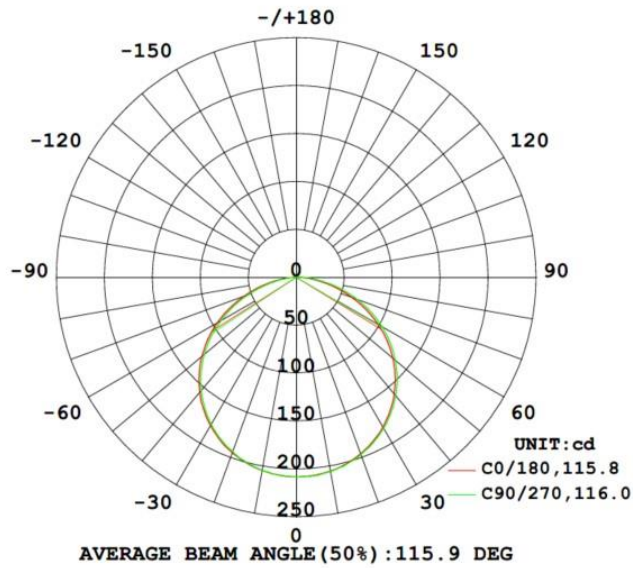

Ledstrip van familie PERFORMANCE. De strip onderscheidt zich door een egaal lichteffect door middel van het gebruik van een lage pitchafstand tussen de leds en bestaat uit 240 SMD leds per meter en heeft een energieklassen E. Geschikt voor binnen, droge omgevingen: IP20. Rol van 5m. Vermogen van 3,6W/m. De ledstrip wordt gestuurd met een spanning van 24Vdc. De strip levert 500 Lm/m en heeft een kleurtemperatuur van 3000K bij een CRI van 90. De strip is dimbaar via PWM

Afmeting en materiaal eigenschappen

| | |
|----------------------|--------------|
| Afmetingen (LxBxH) | 5000x8x1.5mm |
| Buigradius (mm) | |
| Kleinste sectie (mm) | 33 |
| Gewicht (kg) | 0,1 |
| Kleur | |
| Werktemperatuur (°C) | |
| IP waarde | IP20 |
| Aantal in bulk | 30 |
| Minimum bestelaantal | 1 |

Lumen distributio

Distance curve:

Spectrum distributio

Lumendrop

Afmetingen

Aansluitschema