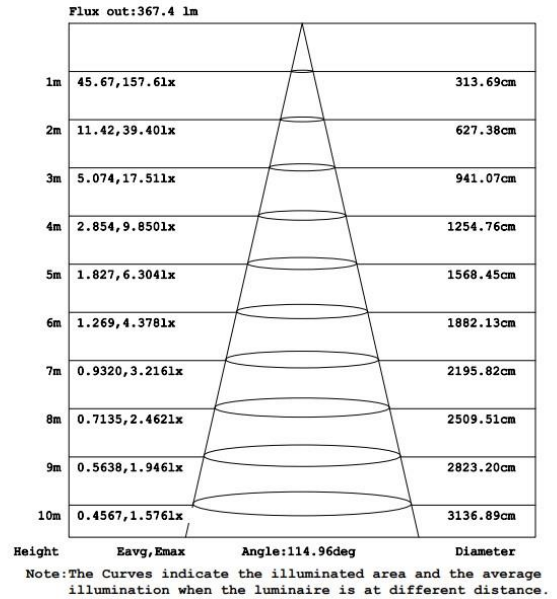

Ledstrip van familie PERFORMANCE. De strip onderscheidt zich door een egaal lichteffect door middel van het gebruik van een ander type leds. De ledstrip bestaat uit 384 COB leds per meter en heeft een energieklassen E. Geschikt voor binnen, droge omgevingen: IP20. Rol van 5m. Vermogen van 4,8W/m. De ledstrip wordt gestuurd met een spanning van 24Vdc. De strip levert 500 Lm/m en heeft een kleurtemperatuur van 4000K bij een CRI van 90. De strip is dimbaar via PWM

Afmeting en materiaal eigenschappen

Afmetingen (LxBxH)	5000x8x2,5mm
Buigradius (mm)	
Kleinste sectie (mm)	20,8
Gewicht (kg)	0,1
Kleur	
Werktemperatuur (°C)	
IP waarde	IP20
Aantal in bulk	30
Minimum bestelaantal	1

Garantie en certificatie

Levensduur (u)	> 100.000 L80B50
Garantie (jaar)	5
ENEC	nee

Lichttechnische eigenschappen

Lichtbundel(°)>	120
Kleurtemperatuur (K)	4000
Kleurweergave CRI	90
Kleurvastheid SDCM	3
Lumen output (Lm)	557
Lm/W	116
Flux code	
Ledchip	
Ledfabrikant	
Aantal leds/m	384

Lumen distributio

Distance curve:

Spectrum distributio

Lumendrop

Afmetingen

Aansluitschema