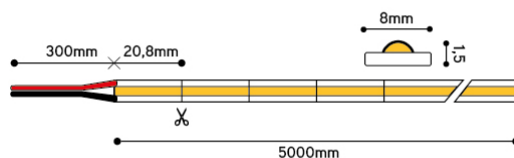

Ledstrip van familie PERFORMANCE. De strip onderscheidt zich door een egaal lichteffect door middel van het gebruik van een ander type leds. De ledstrip bestaat uit 384 COB leds per meter en heeft een energieklassen E. Geschikt voor binnen, droge omgevingen: IP20. Rol van 5m. Vermogen van 4,8W/m. De ledstrip wordt gestuurd met een spanning van 24Vdc. De strip levert 500 Lm/m en heeft een kleurtemperatuur van 4000K bij een CRI van 90. De strip is dimbaar via PWM

Afmeting en materiaal eigenschappen

Afmetingen (LxBxH)	5000x8x2,5mm
Buigradius (mm)	
Kleinste sectie (mm)	20,8
Gewicht (kg)	0,1
Kleur	
Werktemperatuur (°C)	
IP waarde	IP20
Aantal in bulk	30
Minimum bestelaantal	1

Lumen distributio

Distance curve:

Spectrum distributio

Lumendrop

Afmetingen

Aansluitschema