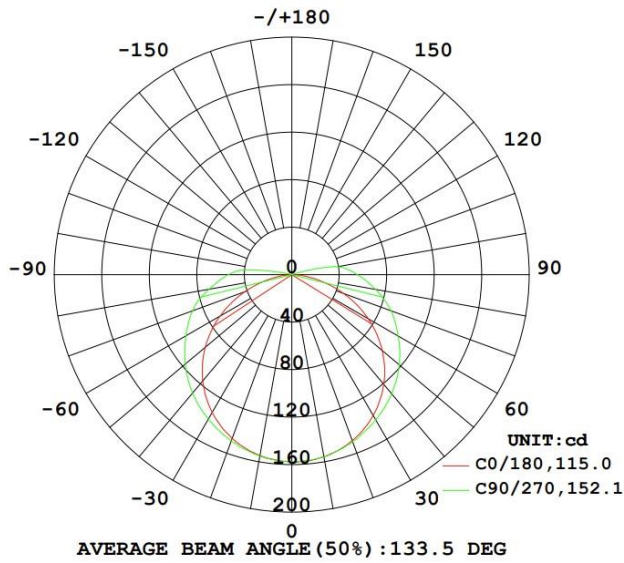

Ledstrip van familie PERFORMANCE. De strip onderscheidt zich door een egaal lichteffect door middel van het gebruik van een ander type leds. De ledstrip bestaat uit 384 COB leds per meter en heeft een energieklassen E. Geschikt voor binnen, droge omgevingen: IP20. Rol van 5m. Vermogen van 4,8W/m. De ledstrip wordt gestuurd met een spanning van 24Vdc. De strip levert 500 Lm/m en heeft een kleurtemperatuur van 4000K bij een CRI van 90. De strip is dimbaar via PWM

Afmeting en materiaal eigenschappen

Afmetingen (LxBxH)	5000x8x2,5mm
Buigradius (mm)	
Kleinste sectie (mm)	20,8
Gewicht (kg)	0,1
Kleur	
Werktemperatuur (°C)	
IP waarde	IP20
Aantal in bulk	30
Minimum bestelaantal	1

Lumen distributio

Distance curve:

Spectrum distributio

Lumendrop

Afmetingen

Aansluitschema