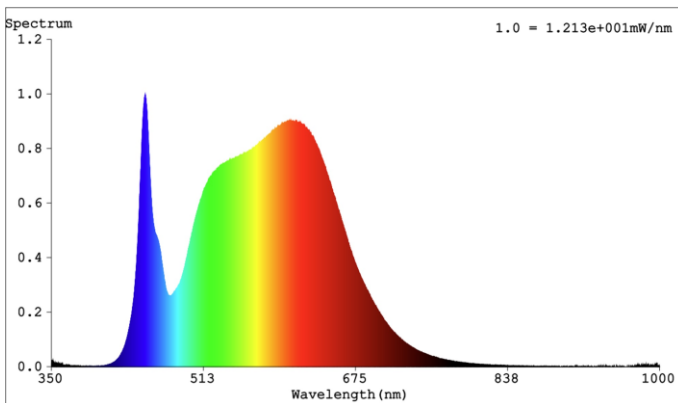

Ledstrip van familie PERFORMANCE. De strip onderscheidt zich door een egaal lichteffect door middel van het gebruik van een ander type leds. De ledstrip bestaat uit 384 COB leds per meter en heeft een energieklassen E. Geschikt voor binnen, droge omgevingen: IP20. Rol van 5m. Vermogen van 4,8W/m. De ledstrip wordt gestuurd met een spanning van 24Vdc. De strip levert 500 Lm/m en heeft een kleurtemperatuur van 4000K bij een CRI van 90. De strip is dimbaar via PWM

Afmeting en materiaal eigenschappen

Afmetingen (LxBxH)	5000x8x2,5mm
Buigradius (mm)	
Kleinste sectie (mm)	20,8
Gewicht (kg)	0,1
Kleur	
Werktemperatuur (°C)	
IP waarde	IP20
Aantal in bulk	30
Minimum bestelaantal	1

Lumen distributio

Distance curve:

Spectrum distributio

Lumendrop

Afmetingen

Aansluitschema