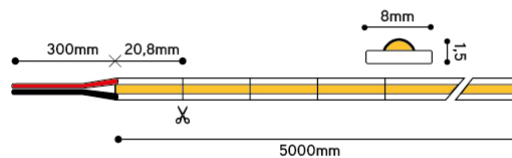

Afmetingen

Aansluitschema