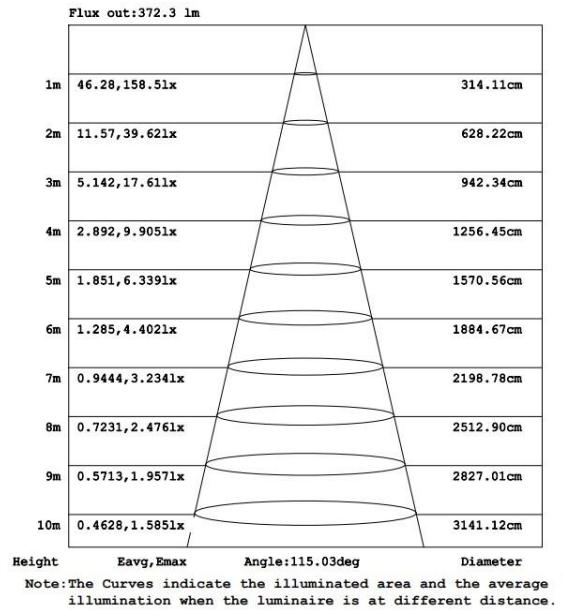

Distance curve: