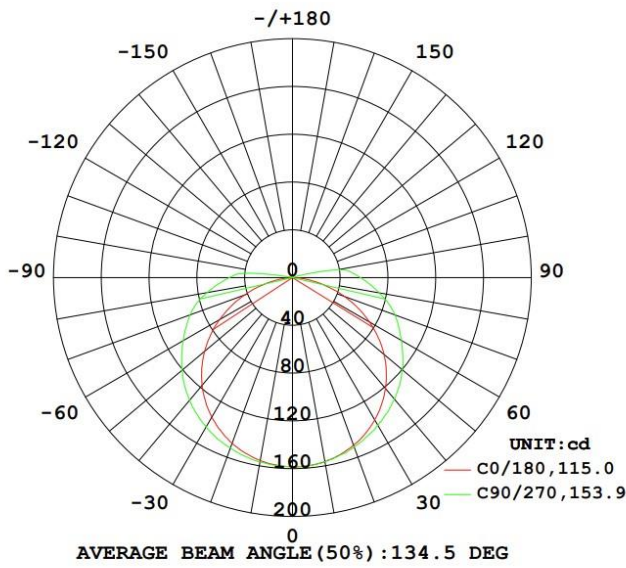

Lumen distributio