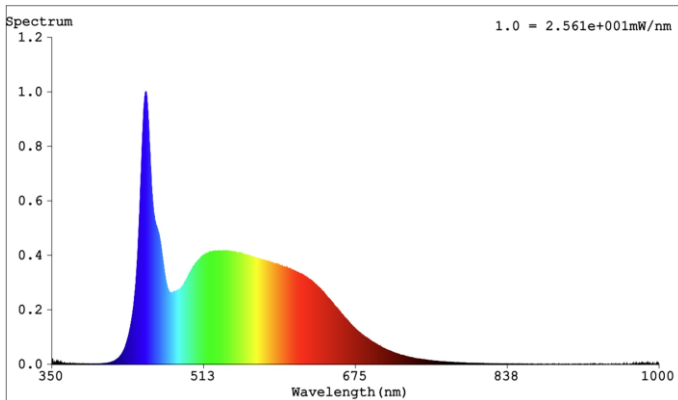

Spectrum distributio