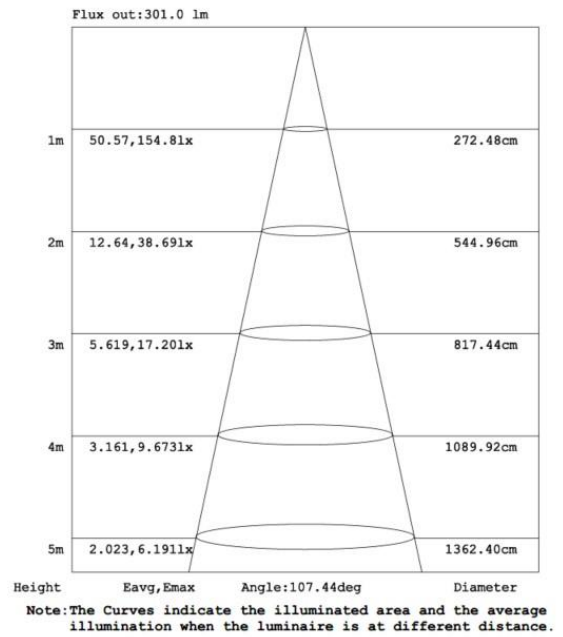

Ledstrip uit reeks PERFORMANCE. De strip onderscheidt zich door zijn langere lengte en bestaat uit 140 SMD leds per meter en heeft een energieklassen E. Geschikt voor buiten, vochtige omgevingen: IP67. Rol van 20m. Vermogen van 3,8W/m. De ledstrip wordt gestuurd met een spanning van 48Vdc. De strip levert 500 Lm/m en heeft een kleurtemperatuur van 4000K bij een CRI van >90. De strip is dimbaar via PWM

Afmeting en materiaal eigenschappen

Afmetingen (LxBxH)	20000x12x4,8mm
Buigradius (mm)	
Kleinste sectie (mm)	50
Gewicht (kg)	3,8
Kleur	
Werktemperatuur (°C)	-20~+45
IP waarde	IP67
Aantal in bulk	20
Minimum bestelaantal	1

Lumen distributio

Distance curve:

Spectrum distributio

Lumendrop

Afmetingen

Aansluitschema