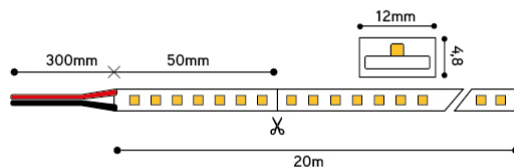

Ledstrip uit reeks PERFORMANCE. De strip onderscheidt zich door zijn langere lengte en bestaat uit 140 SMD leds per meter en heeft een energieklassen E. Geschikt voor buiten, vochtige omgevingen: IP67. Rol van 20m. Vermogen van 3,8W/m. De ledstrip wordt gestuurd met een spanning van 48Vdc. De strip levert 500 Lm/m en heeft een kleurtemperatuur van 4000K bij een CRI van >90. De strip is dimbaar via PWM

Afmeting en materiaal eigenschappen

Afmetingen (LxBxH)	20000x12x4,8mm
Buigradius (mm)	
Kleinste sectie (mm)	50
Gewicht (kg)	3,8
Kleur	
Werktemperatuur (°C)	-20~+45
IP waarde	IP67
Aantal in bulk	20
Minimum bestelaantal	1

Lumen distributio

Distance curve:

Spectrum distributio

Lumendrop

Afmetingen

Aansluitschema