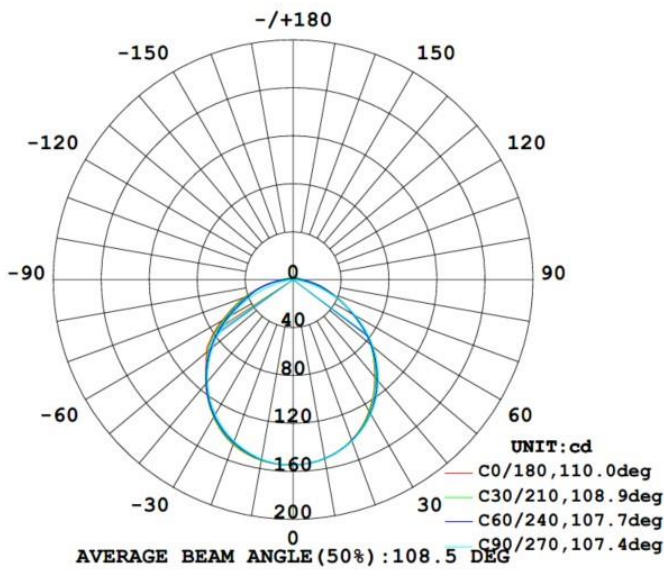

Ledstrip uit reeks PERFORMANCE. De strip onderscheidt zich door zijn langere lengte en bestaat uit 140 SMD leds per meter en heeft een energieklassen E. Geschikt voor buiten, vochtige omgevingen: IP67. Rol van 20m. Vermogen van 3,8W/m. De ledstrip wordt gestuurd met een spanning van 48Vdc. De strip levert 500 Lm/m en heeft een kleurtemperatuur van 4000K bij een CRI van >90. De strip is dimbaar via PWM

Afmeting en materiaal eigenschappen

Afmetingen (LxBxH)	20000x12x4,8mm
Buigradius (mm)	
Kleinste sectie (mm)	50
Gewicht (kg)	3,8
Kleur	
Werktemperatuur (°C)	-20~+45
IP waarde	IP67
Aantal in bulk	20
Minimum bestelaantal	1

Lumen distributio

Distance curve:

Spectrum distributio

Lumendrop

Afmetingen

Aansluitschema