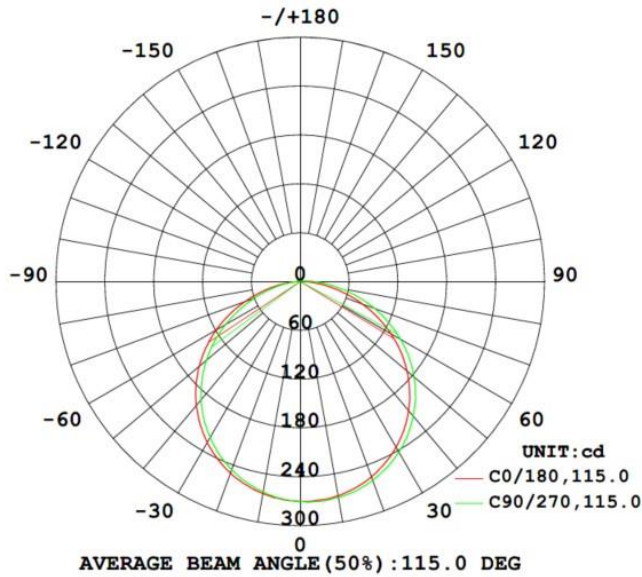

Ledstrip van familie PERFORMANCE. De strip onderscheidt zich door een hoge CRI en bestaat uit 160 SMD leds per meter en heeft een energieklassen E. Geschikt voor binnen, droge omgevingen: IP20. Rol van 5m. Vermogen van 6,3W/m. De ledstrip wordt gestuurd met een spanning van 24Vdc. De strip levert 750 Lm/m en heeft een kleurtemperatuur van 3000K bij een CRI van >95. De strip is dimbaar via PWM

Afmeting en materiaal eigenschappen

Afmetingen (LxBxH)	5000x8x1,5mm
Buigradius (mm)	0
Kleinste sectie (mm)	6,25
Gewicht (kg)	0,1
Kleur	
Werktemperatuur (°C)	
IP waarde	IP20
Aantal in bulk	30
Minimum bestelaantal	1

Lumen distributio

Distance curve:

Spectrum distributio

Lumendrop

Afmetingen

Aansluitschema