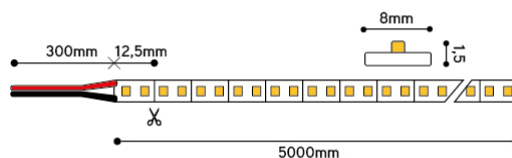

Ledstrip van familie PERFORMANCE. De strip onderscheidt zich door een hoge CRI en bestaat uit 160 SMD leds per meter en heeft een energieklassen E. Geschikt voor binnen, droge omgevingen: IP20. Rol van 5m. Vermogen van 6,3W/m. De ledstrip wordt gestuurd met een spanning van 24Vdc. De strip levert 750 Lm/m en heeft een kleurtemperatuur van 3000K bij een CRI van >95. De strip is dimbaar via PWM

Afmeting en materiaal eigenschappen

Afmetingen (LxBxH)	5000x8x1,5mm
Buigradius (mm)	0
Kleinste sectie (mm)	6,25
Gewicht (kg)	0,1
Kleur	
Werktemperatuur (°C)	
IP waarde	IP20
Aantal in bulk	30
Minimum bestelaantal	1

Lumen distributio

Distance curve:

Spectrum distributio

Lumendrop

Afmetingen

Aansluitschema