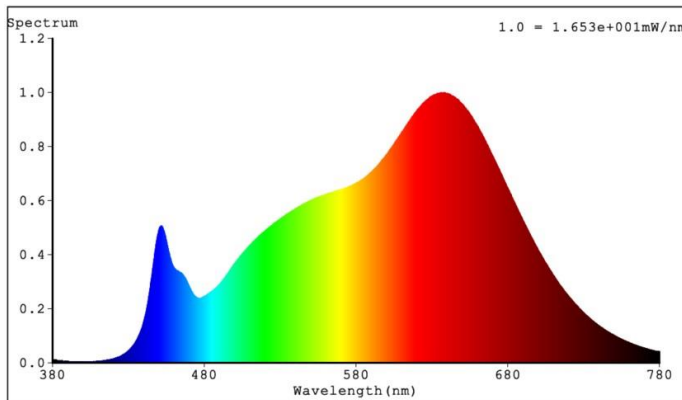

Ledstrip van familie PERFORMANCE. De strip onderscheidt zich door een hoge CRI en bestaat uit 160 SMD leds per meter en heeft een energieklassen E. Geschikt voor binnen, droge omgevingen: IP20. Rol van 5m. Vermogen van 6,3W/m. De ledstrip wordt gestuurd met een spanning van 24Vdc. De strip levert 750 Lm/m en heeft een kleurtemperatuur van 3000K bij een CRI van >95. De strip is dimbaar via PWM

Afmeting en materiaal eigenschappen

Afmetingen (LxBxH)	5000x8x1,5mm
Buigradius (mm)	0
Kleinste sectie (mm)	6,25
Gewicht (kg)	0,1
Kleur	
Werktemperatuur (°C)	
IP waarde	IP20
Aantal in bulk	30
Minimum bestelaantal	1

Lumen distributio

Distance curve:

Spectrum distributio

Lumendrop

Afmetingen

Aansluitschema