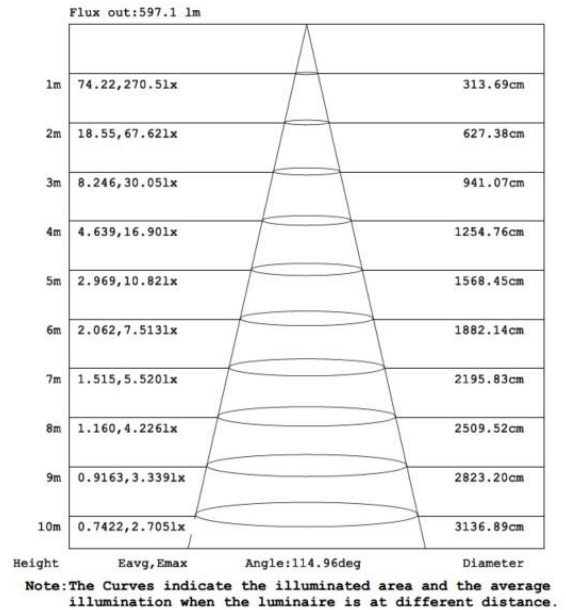

Ledstrip van familie PERFORMANCE. De strip onderscheidt zich door een hoge CRI en bestaat uit 160 SMD leds per meter en heeft een energieklassen E. Geschikt voor binnen, droge omgevingen: IP20. Rol van 5m. Vermogen van 6,3W/m. De ledstrip wordt gestuurd met een spanning van 24Vdc. De strip levert 750 Lm/m en heeft een kleurtemperatuur van 3000K bij een CRI van >95. De strip is dimbaar via PWM

Afmeting en materiaal eigenschappen

Afmetingen (LxBxH)	5000x8x1,5mm
Buigradius (mm)	0
Kleinste sectie (mm)	6,25
Gewicht (kg)	0,1
Kleur	
Werktemperatuur (°C)	
IP waarde	IP20
Aantal in bulk	30
Minimum bestelaantal	1

Garantie en certificatie

Levensduur (u)	
Garantie (jaar)	5
ENEC	nee

Lichttechnische eigenschappen

Lichtbundel(°)>	120
Kleurtemperatuur (K)	3000
Kleurweergave CRI	>95
Kleurvastheid SDCM	3
Lumen output (Lm)	788
Lm/W	125
Flux code	
Ledchip	
Ledfabrikant	
Aantal leds/m	

Lumen distributio

Distance curve:

Spectrum distributio

Lumendrop

Afmetingen

Aansluitschema