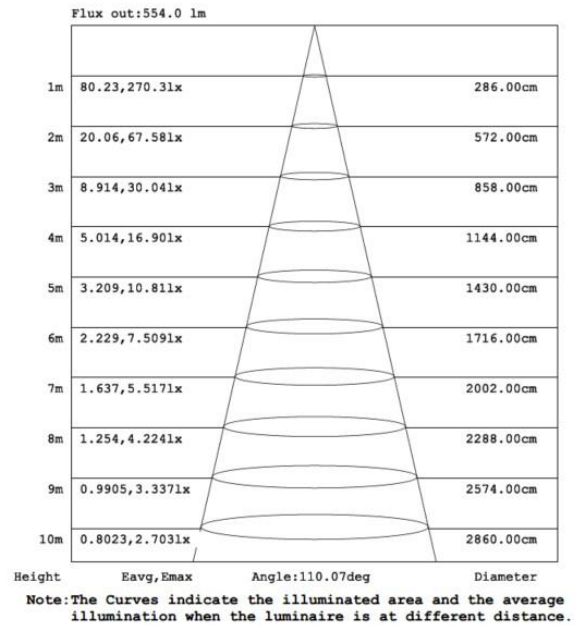

Ledstrip van familie PERFORMANCE. De strip bestaat uit 160 SMD leds per meter en heeft een energieklassen E. Geschikt voor buiten, vochtige omgevingen: IP67. Rol van 5m. Vermogen van 5W/m. De ledstrip wordt gestuurd met een spanning van 24Vdc. De strip levert 750 Lm/m en heeft een kleurtemperatuur van 2700K bij een CRI van 90. De strip is dimbaar via PWM

Afmeting en materiaal eigenschappen

Afmetingen (LxBxH)	5000x9.3x3.8mm
Buigradius (mm)	
Kleinste sectie (mm)	50
Gewicht (kg)	0,25
Kleur	
Werktemperatuur (°C)	-20~+45
IP waarde	IP67
Aantal in bulk	20
Minimum bestelaantal	1

Garantie en certificatie

Levensduur (u)	>50.000 L70
Garantie (jaar)	5
ENEC	nee

Lichttechnische eigenschappen

Lichtbundel(°)>	110
Kleurtemperatuur (K)	2700
Kleurweergave CRI	90
Kleurvastheid SDCM	3
Lumen output (Lm)	744
Lm/W	143
Flux code	
Ledchip	SMD2835
Ledfabrikant	
Aantal leds/m	

Lumen distributio

Distance curve:

Spectrum distributio

Lumendrop

Afmetingen

Aansluitschema