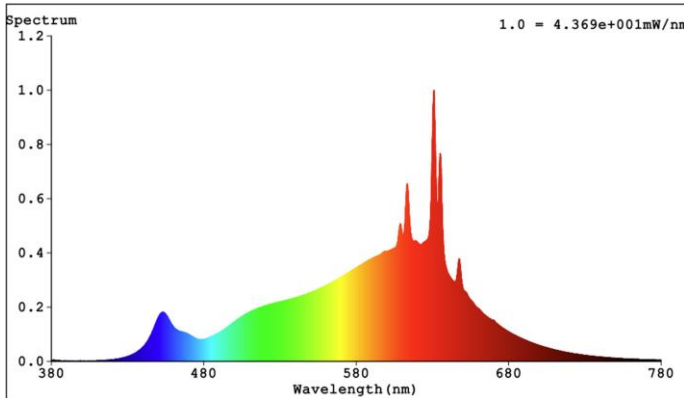

Ledstrip van familie PERFORMANCE. De strip bestaat uit 160 SMD leds per meter en heeft een energieklassen E. Geschikt voor buiten, vochtige omgevingen: IP67. Rol van 5m. Vermogen van 5W/m. De ledstrip wordt gestuurd met een spanning van 24Vdc. De strip levert 750 Lm/m en heeft een kleurtemperatuur van 2700K bij een CRI van 90. De strip is dimbaar via PWM

Afmeting en materiaal eigenschappen

Afmetingen (LxBxH)	5000x9.3x3.8mm
Buigradius (mm)	
Kleinste sectie (mm)	50
Gewicht (kg)	0,25
Kleur	
Werktemperatuur (°C)	-20~+45
IP waarde	IP67
Aantal in bulk	20
Minimum bestelaantal	1

Garantie en certificatie

Levensduur (u)	>50.000 L70
Garantie (jaar)	5
ENEC	nee

Lichttechnische eigenschappen

Lichtbundel(°)>	110
Kleurtemperatuur (K)	2700
Kleurweergave CRI	90
Kleurvastheid SDCM	3
Lumen output (Lm)	744
Lm/W	143
Flux code	
Ledchip	SMD2835
Ledfabrikant	
Aantal leds/m	

Lumen distributio

Distance curve:

Spectrum distributio

Lumendrop

Afmetingen

Aansluitschema