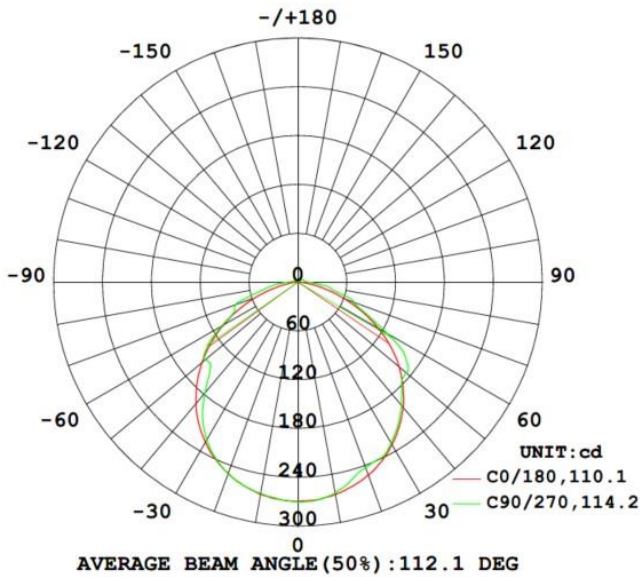

Ledstrip van familie PERFORMANCE. De strip bestaat uit 160 SMD leds per meter en heeft een energieklassen E. Geschikt voor buiten, vochtige omgevingen: IP67. Rol van 5m. Vermogen van 5W/m. De ledstrip wordt gestuurd met een spanning van 24Vdc. De strip levert 750 Lm/m en heeft een kleurtemperatuur van 2700K bij een CRI van 90. De strip is dimbaar via PWM

Afmeting en materiaal eigenschappen

Afmetingen (LxBxH)	5000x9.3x3.8mm
Buigradius (mm)	
Kleinste sectie (mm)	50
Gewicht (kg)	0,25
Kleur	
Werktemperatuur (°C)	-20~+45
IP waarde	IP67
Aantal in bulk	20
Minimum bestelaantal	1

Lumen distributio

Distance curve:

Spectrum distributio

Lumendrop

Afmetingen

Aansluitschema