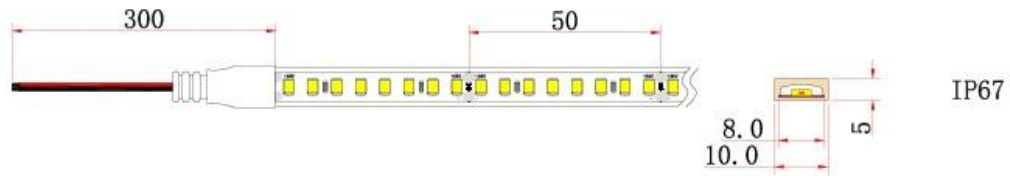

Ledstrip van familie PERFORMANCE. De strip bestaat uit 160 SMD leds per meter en heeft een energieklassen E. Geschikt voor buiten, vochtige omgevingen: IP67. Rol van 5m. Vermogen van 5W/m. De ledstrip wordt gestuurd met een spanning van 24Vdc. De strip levert 750 Lm/m en heeft een kleurtemperatuur van 2700K bij een CRI van 90. De strip is dimbaar via PWM

Afmeting en materiaal eigenschappen

Afmetingen (LxBxH)	5000x9.3x3.8mm
Buigradius (mm)	
Kleinste sectie (mm)	50
Gewicht (kg)	0,25
Kleur	
Werktemperatuur (°C)	-20~+45
IP waarde	IP67
Aantal in bulk	20
Minimum bestelaantal	1

Lumen distributio

Distance curve:

Spectrum distributio

Lumendrop

Afmetingen

Aansluitschema