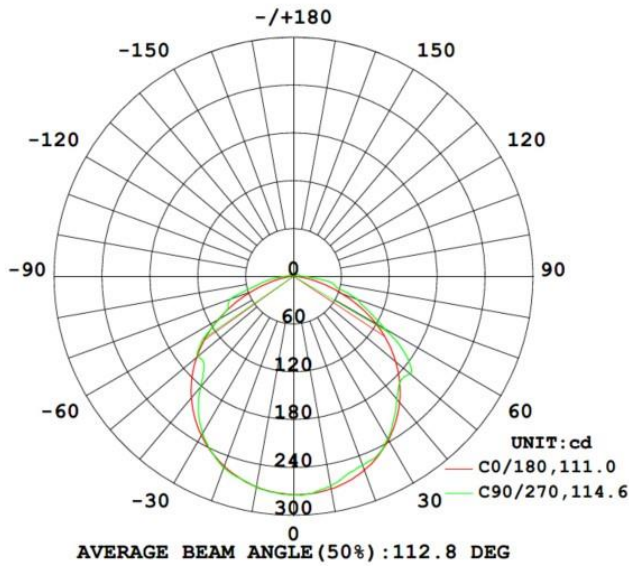

Ledstrip van familie PERFORMANCE. De strip bestaat uit 160 SMD leds per meter en heeft een energieklassen E. Geschikt voor buiten, vochtige omgevingen: IP67. Rol van 5m. Vermogen van 5W/m. De ledstrip wordt gestuurd met een spanning van 24Vdc. De strip levert 750 Lm/m en heeft een kleurtemperatuur van 3000K bij een CRI van 90. De strip is dimbaar via PWM

Afmeting en materiaal eigenschappen

Afmetingen (LxBxH)	5000x9.3x3.8mm
Buigradius (mm)	
Kleinste sectie (mm)	50
Gewicht (kg)	0,25
Kleur	
Werktemperatuur (°C)	-20~+45
IP waarde	IP67
Aantal in bulk	20
Minimum bestelaantal	1

Lumen distributio

Distance curve:

Spectrum distributio

Spectrum

Lumendrop

Afmetingen

Aansluitschema