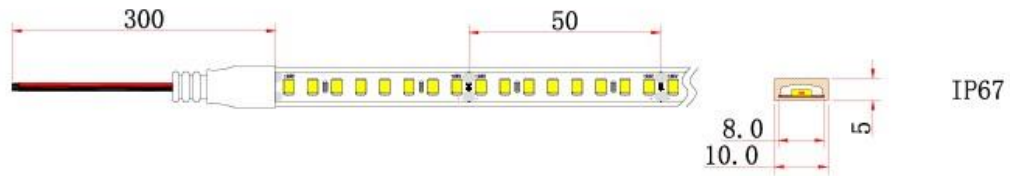

Ledstrip van familie PERFORMANCE. De strip bestaat uit 160 SMD leds per meter en heeft een energieklassen E. Geschikt voor buiten, vochtige omgevingen: IP67. Rol van 5m. Vermogen van 5W/m. De ledstrip wordt gestuurd met een spanning van 24Vdc. De strip levert 750 Lm/m en heeft een kleurtemperatuur van 3000K bij een CRI van 90. De strip is dimbaar via PWM

Afmeting en materiaal eigenschappen

Afmetingen (LxBxH)	5000x9.3x3.8mm
Buigradius (mm)	
Kleinste sectie (mm)	50
Gewicht (kg)	0,25
Kleur	
Werktemperatuur (°C)	-20~+45
IP waarde	IP67
Aantal in bulk	20
Minimum bestelaantal	1

Lumen distributio

Distance curve:

Spectrum distributio

Spectrum

Lumendrop

Afmetingen

Aansluitschema