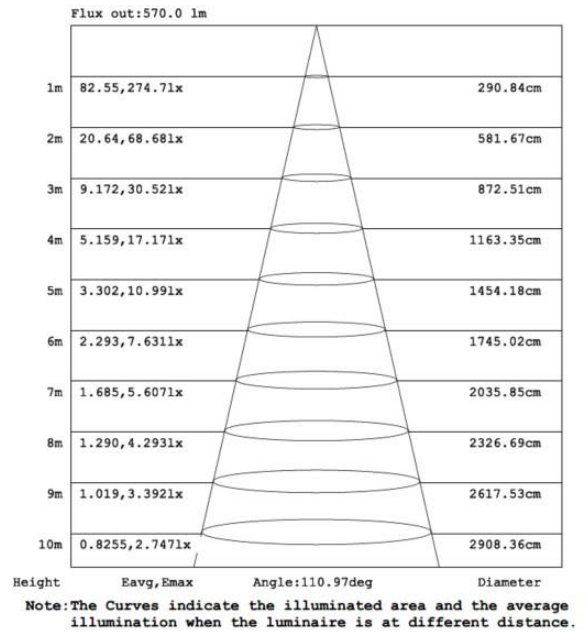

Ledstrip van familie PERFORMANCE. De strip bestaat uit 160 SMD leds per meter en heeft een energieklassen E. Geschikt voor buiten, vochtige omgevingen: IP67. Rol van 5m. Vermogen van 5W/m. De ledstrip wordt gestuurd met een spanning van 24Vdc. De strip levert 750 Lm/m en heeft een kleurtemperatuur van 3000K bij een CRI van 90. De strip is dimbaar via PWM

Afmeting en materiaal eigenschappen

Afmetingen (LxBxH)	5000x9.3x3.8mm
Buigradius (mm)	
Kleinste sectie (mm)	50
Gewicht (kg)	0,25
Kleur	
Werktemperatuur (°C)	-20~+45
IP waarde	IP67
Aantal in bulk	20
Minimum bestelaantal	1

Garantie en certificatie

Levensduur (u)	>50.000 L70
Garantie (jaar)	5
ENEC	nee

Lichttechnische eigenschappen

Lichtbundel(°)>	110
Kleurtemperatuur (K)	3000
Kleurweergave CRI	90
Kleurvastheid SDCM	3
Lumen output (Lm)	806
Lm/W	155
Flux code	
Ledchip	SMD2835
Ledfabrikant	
Aantal leds/m	

Lumen distributio

Distance curve:

Spectrum distributio

Spectrum

Lumendrop

Afmetingen

Aansluitschema