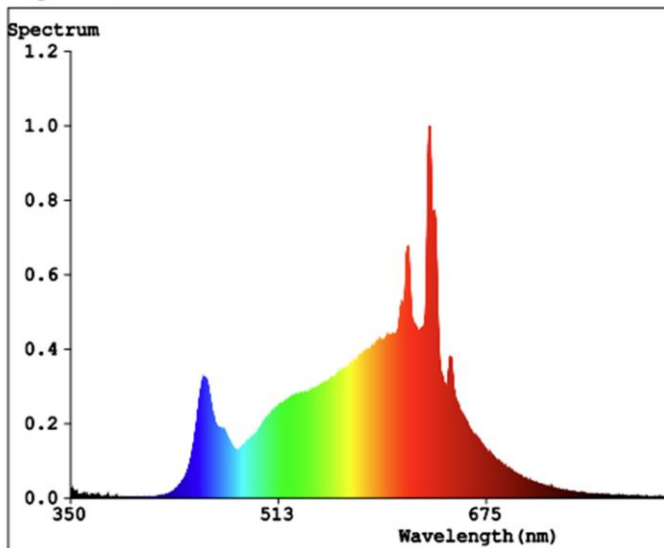

Ledstrip van familie PERFORMANCE. De strip bestaat uit 160 SMD leds per meter en heeft een energieklassen E. Geschikt voor buiten, vochtige omgevingen: IP67. Rol van 5m. Vermogen van 5W/m. De ledstrip wordt gestuurd met een spanning van 24Vdc. De strip levert 750 Lm/m en heeft een kleurtemperatuur van 3000K bij een CRI van 90. De strip is dimbaar via PWM

Afmeting en materiaal eigenschappen

Afmetingen (LxBxH)	5000x9.3x3.8mm
Buigradius (mm)	
Kleinste sectie (mm)	50
Gewicht (kg)	0,25
Kleur	
Werktemperatuur (°C)	-20~+45
IP waarde	IP67
Aantal in bulk	20
Minimum bestelaantal	1

Lumen distributio

Distance curve:

Spectrum distributio

Spectrum

Lumendrop

Afmetingen

Aansluitschema