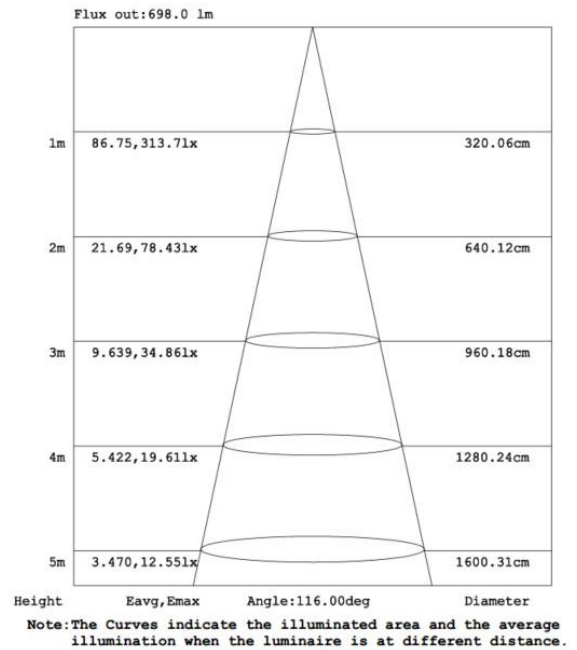

Ledstrip uit reeks PERFORMANCE. De strip onderscheidt zich door zijn langere lengte en bestaat uit 140 SMD leds per meter en heeft een energieklassen E. Geschikt voor binnen, droge omgevingen: IP20. Rol van 50m. Vermogen van 7,6W/m. De ledstrip wordt gestuurd met een spanning van 48Vdc. De strip levert 1000 Lm/m en heeft een kleurtemperatuur van 2700K bij een CRI van >90. De strip is dimbaar via PWM

Afmeting en materiaal eigenschappen

Afmetingen (LxBxH)	50000x10x1,2mm
Buigradius (mm)	
Kleinste sectie (mm)	50
Gewicht (kg)	7
Kleur	
Werktemperatuur (°C)	-20~+45
IP waarde	IP20
Aantal in bulk	20
Minimum bestelaantal	1

Lumen distributio

Distance curve:

Spectrum distributio

Lumendrop

Afmetingen

Aansluitschema