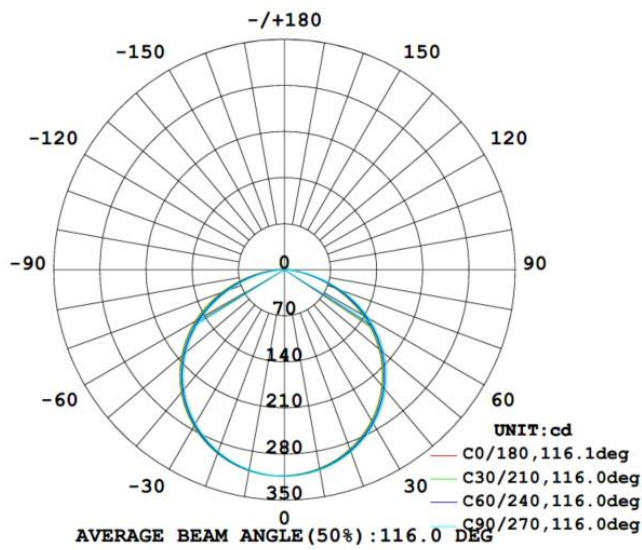

Ledstrip uit reeks PERFORMANCE. De strip onderscheidt zich door zijn langere lengte en bestaat uit 140 SMD leds per meter en heeft een energieklassen E. Geschikt voor binnen, droge omgevingen: IP20. Rol van 50m. Vermogen van 7,6W/m. De ledstrip wordt gestuurd met een spanning van 48Vdc. De strip levert 1000 Lm/m en heeft een kleurtemperatuur van 2700K bij een CRI van >90. De strip is dimbaar via PWM

Afmeting en materiaal eigenschappen

Afmetingen (LxBxH)	50000x10x1,2mm
Buigradius (mm)	
Kleinste sectie (mm)	50
Gewicht (kg)	7
Kleur	
Werktemperatuur (°C)	-20~+45
IP waarde	IP20
Aantal in bulk	20
Minimum bestelaantal	1

Lumen distributio

Distance curve:

Spectrum distributio

Lumendrop

Afmetingen

Aansluitschema