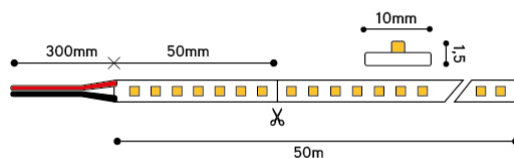

Ledstrip uit reeks PERFORMANCE. De strip onderscheidt zich door zijn langere lengte en bestaat uit 140 SMD leds per meter en heeft een energieklassen E. Geschikt voor binnen, droge omgevingen: IP20. Rol van 50m. Vermogen van 7,6W/m. De ledstrip wordt gestuurd met een spanning van 48Vdc. De strip levert 1000 Lm/m en heeft een kleurtemperatuur van 2700K bij een CRI van >90. De strip is dimbaar via PWM

Afmeting en materiaal eigenschappen

Afmetingen (LxBxH)	50000x10x1,2mm
Buigradius (mm)	
Kleinste sectie (mm)	50
Gewicht (kg)	7
Kleur	
Werktemperatuur (°C)	-20~+45
IP waarde	IP20
Aantal in bulk	20
Minimum bestelaantal	1

Lumen distributio

Distance curve:

Spectrum distributio

Lumendrop

Afmetingen

Aansluitschema