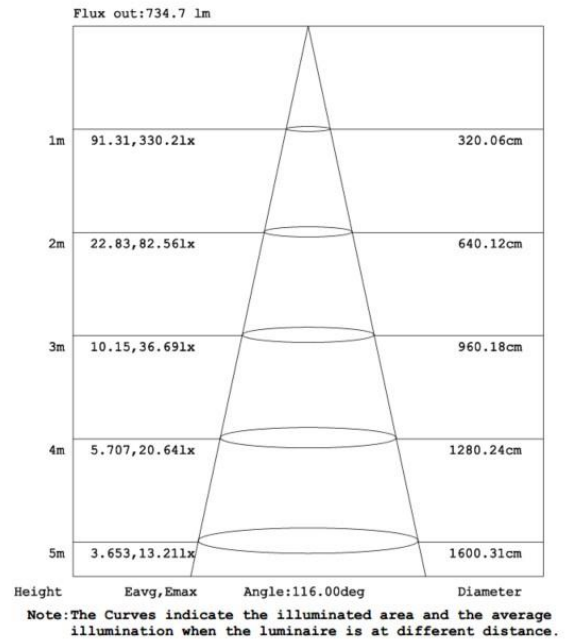

Ledstrip uit reeks PERFORMANCE. De strip onderscheidt zich door zijn langere lengte en bestaat uit 140 SMD leds per meter en heeft een energieklassen E. Geschikt voor binnen, droge omgevingen: IP20. Rol van 50m. Vermogen van 7,6W/m. De ledstrip wordt gestuurd met een spanning van 48Vdc. De strip levert 1000 Lm/m en heeft een kleurtemperatuur van 3000K bij een CRI van >90. De strip is dimbaar via PWM

Afmeting en materiaal eigenschappen

| | |
|----------------------|----------------|
| Afmetingen (LxBxH) | 50000x10x1,2mm |
| Buigradius (mm) | |
| Kleinste sectie (mm) | 50 |
| Gewicht (kg) | 7 |
| Kleur | |
| Werktemperatuur (°C) | -20~+45 |
| IP waarde | IP20 |
| Aantal in bulk | 20 |
| Minimum bestelaantal | 1 |

Lumen distributio

Distance curve:

Spectrum distributio

Lumendrop

Afmetingen

Aansluitschema