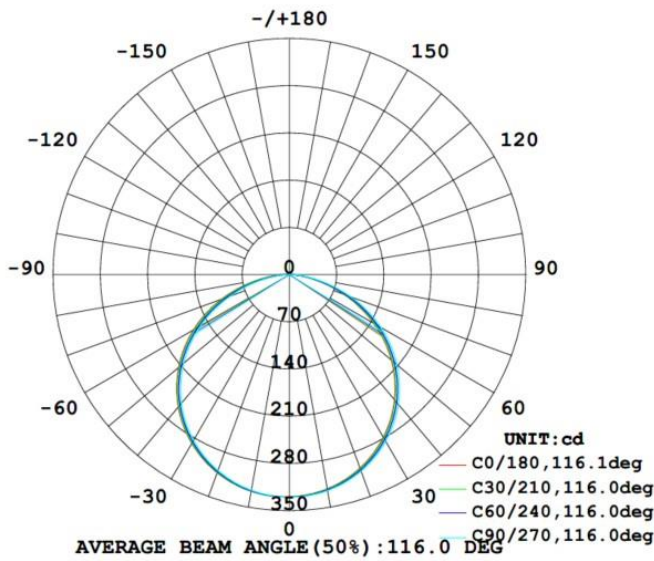

Ledstrip uit reeks PERFORMANCE. De strip onderscheidt zich door zijn langere lengte en bestaat uit 140 SMD leds per meter en heeft een energieklassen E. Geschikt voor binnen, droge omgevingen: IP20. Rol van 50m. Vermogen van 7,6W/m. De ledstrip wordt gestuurd met een spanning van 48Vdc. De strip levert 1000 Lm/m en heeft een kleurtemperatuur van 3000K bij een CRI van >90. De strip is dimbaar via PWM

Afmeting en materiaal eigenschappen

| | |
|----------------------|----------------|
| Afmetingen (LxBxH) | 50000x10x1,2mm |
| Buigradius (mm) | |
| Kleinste sectie (mm) | 50 |
| Gewicht (kg) | 7 |
| Kleur | |
| Werktemperatuur (°C) | -20~+45 |
| IP waarde | IP20 |
| Aantal in bulk | 20 |
| Minimum bestelaantal | 1 |

Lumen distributio

Distance curve:

Spectrum distributio

Lumendrop

Afmetingen

Aansluitschema