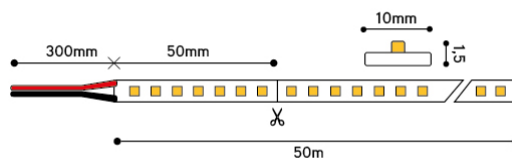

Ledstrip uit reeks PERFORMANCE. De strip onderscheidt zich door zijn langere lengte en bestaat uit 140 SMD leds per meter en heeft een energieklassen E. Geschikt voor binnen, droge omgevingen: IP20. Rol van 50m. Vermogen van 7,6W/m. De ledstrip wordt gestuurd met een spanning van 48Vdc. De strip levert 1000 Lm/m en heeft een kleurtemperatuur van 3000K bij een CRI van >90. De strip is dimbaar via PWM

Afmeting en materiaal eigenschappen

| | |
|----------------------|----------------|
| Afmetingen (LxBxH) | 50000x10x1,2mm |
| Buigradius (mm) | |
| Kleinste sectie (mm) | 50 |
| Gewicht (kg) | 7 |
| Kleur | |
| Werktemperatuur (°C) | -20~+45 |
| IP waarde | IP20 |
| Aantal in bulk | 20 |
| Minimum bestelaantal | 1 |

Lumen distributio

Distance curve:

Spectrum distributio

Lumendrop

Afmetingen

Aansluitschema