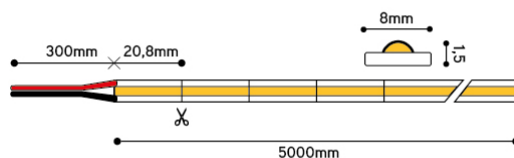

Ledstrip van familie PERFORMANCE. De strip onderscheidt zich door een egaal lichteffect door middel van het gebruik van een ander type leds. De ledstrip bestaat uit 384 COB leds per meter en heeft een energieklassen F. Geschikt voor binnen, droge omgevingen: IP20. Rol van 5m. Vermogen van 9,6W/m. De ledstrip wordt gestuurd met een spanning van 24Vdc. De strip levert 1000 Lm/m en heeft een kleurtemperatuur van 3000K bij een CRI van 90. De strip is dimbaar via PWM

Afmeting en materiaal eigenschappen

Afmetingen (LxBxH)	5000x8x2,5mm
Buigradius (mm)	
Kleinste sectie (mm)	20,8
Gewicht (kg)	0,1
Kleur	
Werktemperatuur (°C)	
IP waarde	IP20
Aantal in bulk	30
Minimum bestelaantal	1

Lumen distributio

Distance curve:

Spectrum distributio

Lumendrop

Afmetingen

Aansluitschema