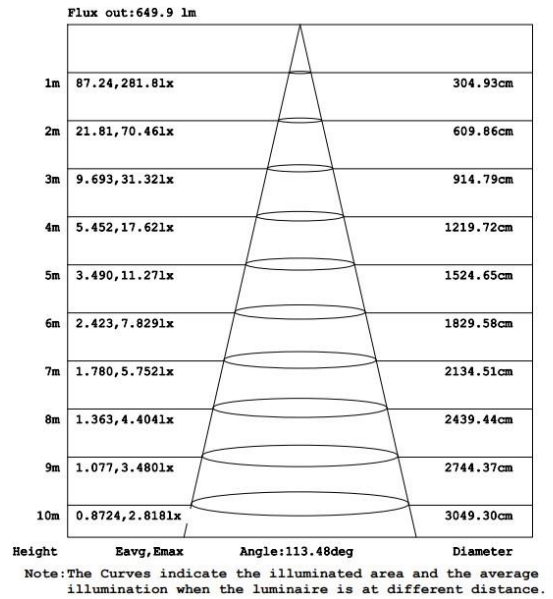

Ledstrip van familie PERFORMANCE. De strip onderscheidt zich door een egaal lichteffect door middel van het gebruik van een ander type leds. De ledstrip bestaat uit 384 COB leds per meter en heeft een energieklassen F. Geschikt voor binnen, droge omgevingen: IP20. Rol van 5m. Vermogen van 9,6W/m. De ledstrip wordt gestuurd met een spanning van 24Vdc. De strip levert 1000 Lm/m en heeft een kleurtemperatuur van 3000K bij een CRI van 90. De strip is dimbaar via PWM

Afmeting en materiaal eigenschappen

Afmetingen (LxBxH)	5000x8x2,5mm
Buigradius (mm)	
Kleinste sectie (mm)	20,8
Gewicht (kg)	0,1
Kleur	
Werktemperatuur (°C)	
IP waarde	IP20
Aantal in bulk	30
Minimum bestelaantal	1

Garantie en certificatie

Levensduur (u)	> 100.000 L80B50
Garantie (jaar)	5
ENEC	nee

Lichttechnische eigenschappen

Lichtbundel(°)>	120
Kleurtemperatuur (K)	3000
Kleurweergave CRI	90
Kleurvastheid SDCM	3
Lumen output (Lm)	998
Lm/W	104
Flux code	
Ledchip	
Ledfabrikant	
Aantal leds/m	384

Lumen distributio

Distance curve:

Spectrum distributio

Lumendrop

Afmetingen

Aansluitschema