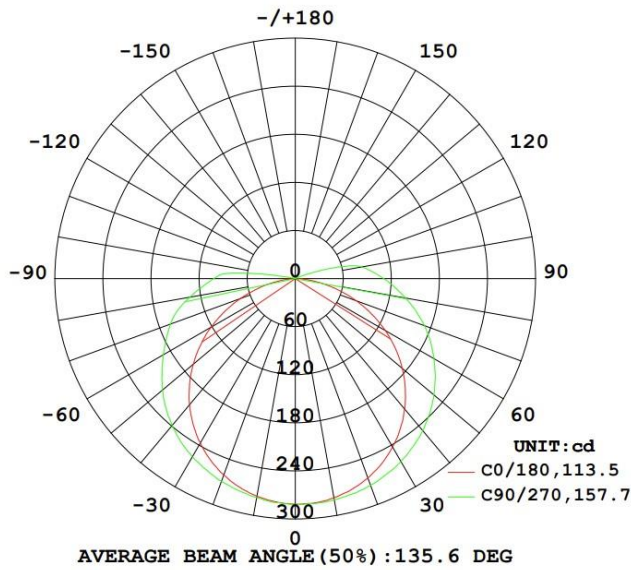

Ledstrip van familie PERFORMANCE. De strip onderscheidt zich door een egaal lichteffect door middel van het gebruik van een ander type leds. De ledstrip bestaat uit 384 COB leds per meter en heeft een energieklassen F. Geschikt voor binnen, droge omgevingen: IP20. Rol van 5m. Vermogen van 9,6W/m. De ledstrip wordt gestuurd met een spanning van 24Vdc. De strip levert 1000 Lm/m en heeft een kleurtemperatuur van 3000K bij een CRI van 90. De strip is dimbaar via PWM

Afmeting en materiaal eigenschappen

Afmetingen (LxBxH)	5000x8x2,5mm
Buigradius (mm)	
Kleinste sectie (mm)	20,8
Gewicht (kg)	0,1
Kleur	
Werktemperatuur (°C)	
IP waarde	IP20
Aantal in bulk	30
Minimum bestelaantal	1

Lumen distributio

Distance curve:

Spectrum distributio

Lumendrop

Afmetingen

Aansluitschema