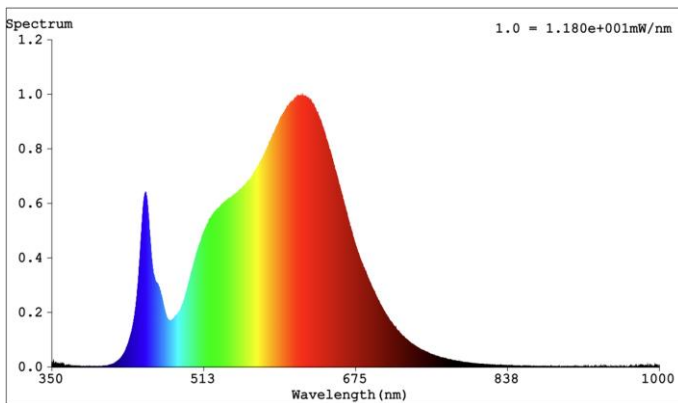

Ledstrip van familie PERFORMANCE. De strip onderscheidt zich door een egaal lichteffect door middel van het gebruik van een ander type leds. De ledstrip bestaat uit 384 COB leds per meter en heeft een energieklassen F. Geschikt voor binnen, droge omgevingen: IP20. Rol van 5m. Vermogen van 9,6W/m. De ledstrip wordt gestuurd met een spanning van 24Vdc. De strip levert 1000 Lm/m en heeft een kleurtemperatuur van 3000K bij een CRI van 90. De strip is dimbaar via PWM

Afmeting en materiaal eigenschappen

Afmetingen (LxBxH)	5000x8x2,5mm
Buigradius (mm)	
Kleinste sectie (mm)	20,8
Gewicht (kg)	0,1
Kleur	
Werktemperatuur (°C)	
IP waarde	IP20
Aantal in bulk	30
Minimum bestelaantal	1

Lumen distributio

Distance curve:

Spectrum distributio

Lumendrop

Afmetingen

Aansluitschema