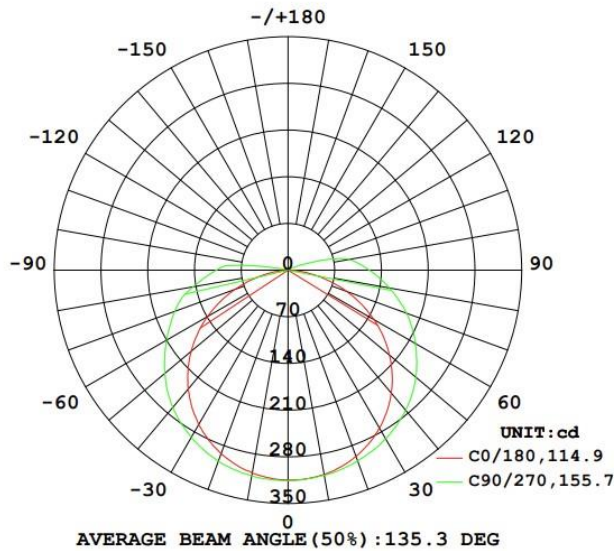

Ledstrip van familie PERFORMANCE. De strip onderscheidt zich door een egaal lichteffect door middel van het gebruik van een ander type leds. De ledstrip bestaat uit 384 COB leds per meter en heeft een energieklassen E. Geschikt voor binnen, droge omgevingen: IP20. Rol van 5m. Vermogen van 9,6W/m. De ledstrip wordt gestuurd met een spanning van 24Vdc. De strip levert 1000 Lm/m en heeft een kleurtemperatuur van 4000K bij een CRI van 90. De strip is dimbaar via PWM

Afmeting en materiaal eigenschappen

Afmetingen (LxBxH)	5000x8x2,5mm
Buigradius (mm)	
Kleinste sectie (mm)	20,8
Gewicht (kg)	0,1
Kleur	
Werktemperatuur (°C)	
IP waarde	IP20
Aantal in bulk	30
Minimum bestelaantal	1

Lumen distributio

Distance curve:

Spectrum distributio

Lumendrop

Afmetingen

Aansluitschema