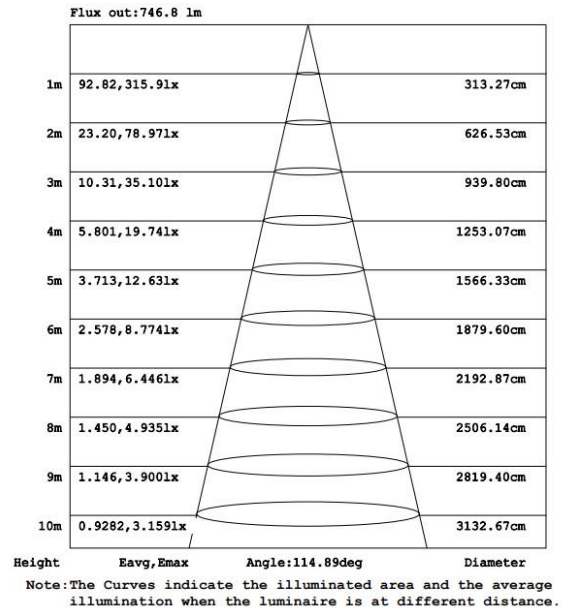

Ledstrip van familie PERFORMANCE. De strip onderscheidt zich door een egaal lichteffect door middel van het gebruik van een ander type leds. De ledstrip bestaat uit 384 COB leds per meter en heeft een energieklassen E. Geschikt voor binnen, droge omgevingen: IP20. Rol van 5m. Vermogen van 9,6W/m. De ledstrip wordt gestuurd met een spanning van 24Vdc. De strip levert 1000 Lm/m en heeft een kleurtemperatuur van 4000K bij een CRI van 90. De strip is dimbaar via PWM

Afmeting en materiaal eigenschappen

Afmetingen (LxBxH)	5000x8x2,5mm
Buigradius (mm)	
Kleinste sectie (mm)	20,8
Gewicht (kg)	0,1
Kleur	
Werktemperatuur (°C)	
IP waarde	IP20
Aantal in bulk	30
Minimum bestelaantal	1

Garantie en certificatie

Levensduur (u)	> 100.000 L80B50
Garantie (jaar)	5
ENEC	nee

Lichttechnische eigenschappen

Lichtbundel(°)>	120
Kleurtemperatuur (K)	4000
Kleurweergave CRI	90
Kleurvastheid SDCM	3
Lumen output (Lm)	1114
Lm/W	116
Flux code	
Ledchip	
Ledfabrikant	
Aantal leds/m	384

Lumen distributio

Distance curve:

Spectrum distributio

Lumendrop

Afmetingen

Aansluitschema