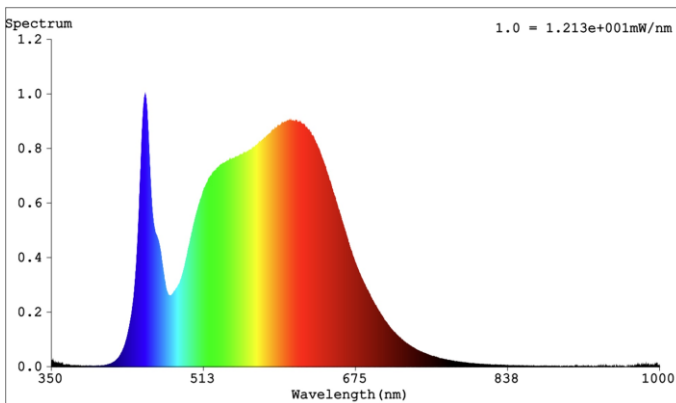

Ledstrip van familie PERFORMANCE. De strip onderscheidt zich door een egaal lichteffect door middel van het gebruik van een ander type leds. De ledstrip bestaat uit 384 COB leds per meter en heeft een energieklassen E. Geschikt voor binnen, droge omgevingen: IP20. Rol van 5m. Vermogen van 9,6W/m. De ledstrip wordt gestuurd met een spanning van 24Vdc. De strip levert 1000 Lm/m en heeft een kleurtemperatuur van 4000K bij een CRI van 90. De strip is dimbaar via PWM

Afmeting en materiaal eigenschappen

Afmetingen (LxBxH)	5000x8x2,5mm
Buigradius (mm)	
Kleinste sectie (mm)	20,8
Gewicht (kg)	0,1
Kleur	
Werktemperatuur (°C)	
IP waarde	IP20
Aantal in bulk	30
Minimum bestelaantal	1

Lumen distributio

Distance curve:

Spectrum distributio

Lumendrop

Afmetingen

Aansluitschema