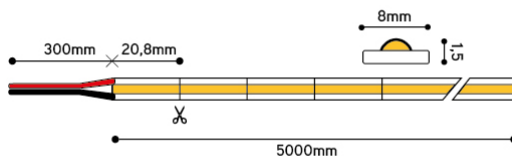

Ledstrip van familie PERFORMANCE. De strip onderscheidt zich door een egaal lichteffect door middel van het gebruik van een ander type leds. De ledstrip bestaat uit 384 COB leds per meter en heeft een energieklassen E. Geschikt voor binnen, droge omgevingen: IP20. Rol van 5m. Vermogen van 9,6W/m. De ledstrip wordt gestuurd met een spanning van 24Vdc. De strip levert 1000 Lm/m en heeft een kleurtemperatuur van 4000K bij een CRI van 90. De strip is dimbaar via PWM

Afmeting en materiaal eigenschappen

Afmetingen (LxBxH)	5000x8x2,5mm
Buigradius (mm)	
Kleinste sectie (mm)	20,8
Gewicht (kg)	0,1
Kleur	
Werktemperatuur (°C)	
IP waarde	IP20
Aantal in bulk	30
Minimum bestelaantal	1

Lumen distributio

Distance curve:

Spectrum distributio

Lumendrop

Afmetingen

Aansluitschema