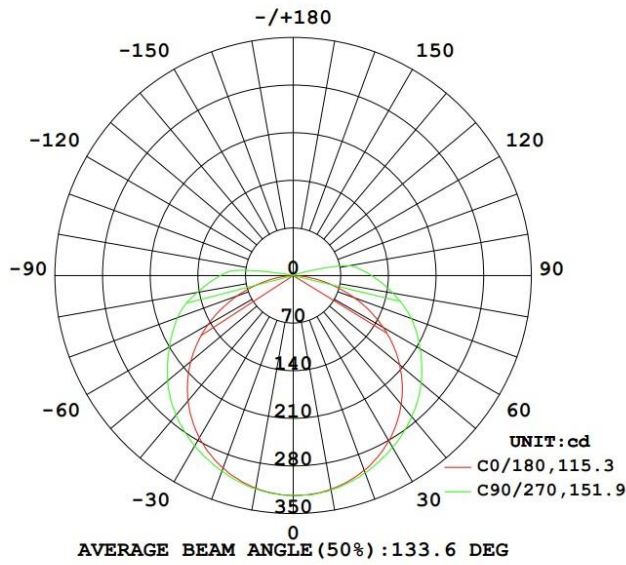

Lumen distributio