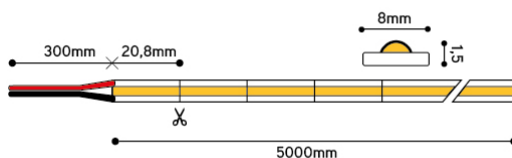

## Afmeting en materiaal eigenschappen

Afmetingen (LxBxH)	5000x8x2,5mm
Buigradius (mm)	
Kleinste sectie (mm)	20,8
Gewicht (kg)	0,1
Kleur	
Werktemperatuur (°C)	
IP waarde	IP20
Aantal in bulk	30
Minimum bestelaantal	1

## Lumen distributio

## Distance curve:

## Afmetingen