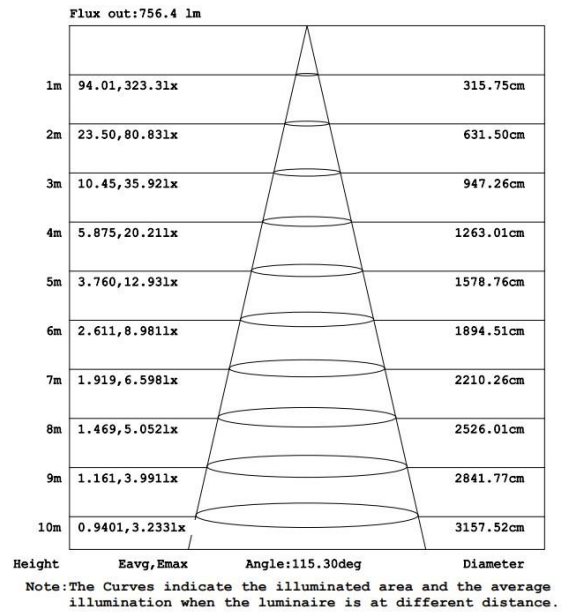

Distance curve: