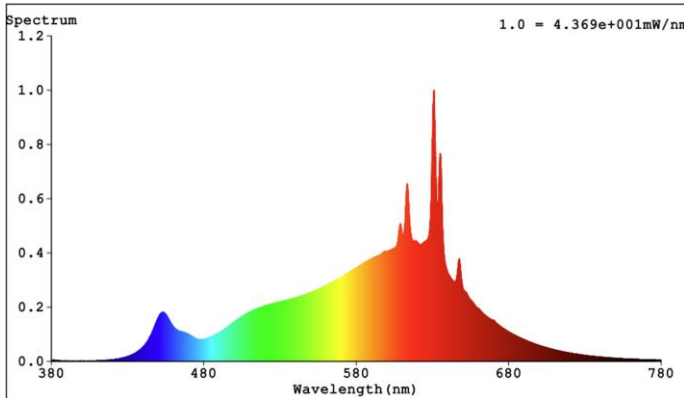

Ledstrip van familie PERFORMANCE. De strip bestaat uit 160 SMD leds per meter en heeft een energieklassen E. Geschikt voor buiten, vochtige omgevingen: IP67. Rol van 5m. Vermogen van 7W/m. De ledstrip wordt gestuurd met een spanning van 24Vdc. De strip levert 1000 Lm/m en heeft een kleurtemperatuur van 2700K bij een CRI van 90. De strip is dimbaar via PWM

Afmeting en materiaal eigenschappen

Afmetingen (LxBxH)	5000x9,3x3.8mm
Buigradius (mm)	
Kleinste sectie (mm)	50
Gewicht (kg)	0,25
Kleur	
Werktemperatuur (°C)	-20~+45
IP waarde	IP67
Aantal in bulk	20
Minimum bestelaantal	1

Garantie en certificatie

Levensduur (u)	>50.000 L70
Garantie (jaar)	5
ENEC	nee

Lichttechnische eigenschappen

Lichtbundel(°)>	110
Kleurtemperatuur (K)	2700
Kleurweergave CRI	90
Kleurvastheid SDCM	3
Lumen output (Lm)	1160
Lm/W	145
Flux code	
Ledchip	SMD2835
Ledfabrikant	
Aantal leds/m	

Lumen distributio

Distance curve:

Spectrum distributio

Lumendrop

Afmetingen

Aansluitschema