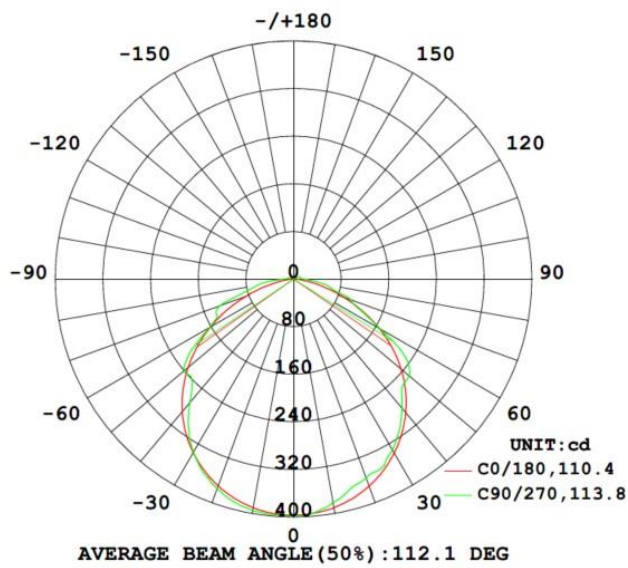

Ledstrip van familie PERFORMANCE. De strip bestaat uit 160 SMD leds per meter en heeft een energieklassen E. Geschikt voor buiten, vochtige omgevingen: IP67. Rol van 5m. Vermogen van 7W/m. De ledstrip wordt gestuurd met een spanning van 24Vdc. De strip levert 1000 Lm/m en heeft een kleurtemperatuur van 2700K bij een CRI van 90. De strip is dimbaar via PWM

Afmeting en materiaal eigenschappen

Afmetingen (LxBxH)	5000x9,3x3.8mm
Buigradius (mm)	
Kleinste sectie (mm)	50
Gewicht (kg)	0,25
Kleur	
Werktemperatuur (°C)	-20~+45
IP waarde	IP67
Aantal in bulk	20
Minimum bestelaantal	1

Lumen distributio

Distance curve:

Spectrum distributio

Lumendrop

Afmetingen

Aansluitschema