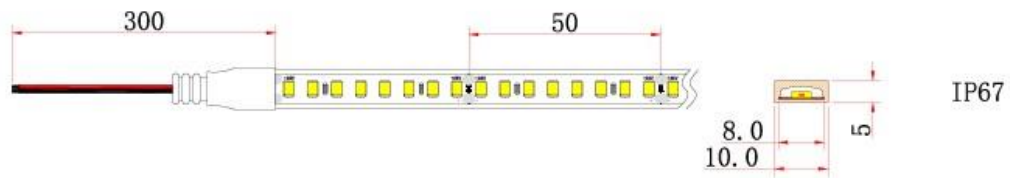

Ledstrip van familie PERFORMANCE. De strip bestaat uit 160 SMD leds per meter en heeft een energieklassen E. Geschikt voor buiten, vochtige omgevingen: IP67. Rol van 5m. Vermogen van 7W/m. De ledstrip wordt gestuurd met een spanning van 24Vdc. De strip levert 1000 Lm/m en heeft een kleurtemperatuur van 2700K bij een CRI van 90. De strip is dimbaar via PWM

Afmeting en materiaal eigenschappen

Afmetingen (LxBxH)	5000x9,3x3.8mm
Buigradius (mm)	
Kleinste sectie (mm)	50
Gewicht (kg)	0,25
Kleur	
Werktemperatuur (°C)	-20~+45
IP waarde	IP67
Aantal in bulk	20
Minimum bestelaantal	1

Lumen distributio

Distance curve:

Spectrum distributio

Lumendrop

Afmetingen

Aansluitschema