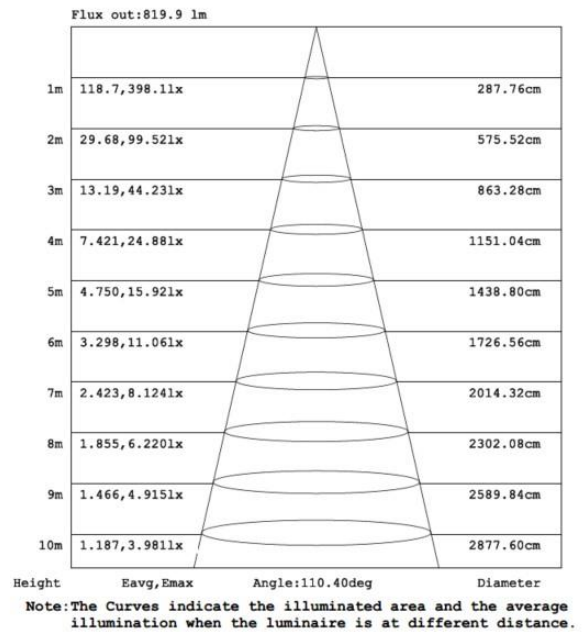

Ledstrip van familie PERFORMANCE. De strip bestaat uit 160 SMD leds per meter en heeft een energieklassen E. Geschikt voor buiten, vochtige omgevingen: IP67. Rol van 5m. Vermogen van 7W/m. De ledstrip wordt gestuurd met een spanning van 24Vdc. De strip levert 1000 Lm/m en heeft een kleurtemperatuur van 2700K bij een CRI van 90. De strip is dimbaar via PWM

Afmeting en materiaal eigenschappen

Afmetingen (LxBxH)	5000x9,3x3.8mm
Buigradius (mm)	
Kleinste sectie (mm)	50
Gewicht (kg)	0,25
Kleur	
Werktemperatuur (°C)	-20~+45
IP waarde	IP67
Aantal in bulk	20
Minimum bestelaantal	1

Garantie en certificatie

Levensduur (u)	>50.000 L70
Garantie (jaar)	5
ENEC	nee

Lichttechnische eigenschappen

Lichtbundel(°)>	110
Kleurtemperatuur (K)	2700
Kleurweergave CRI	90
Kleurvastheid SDCM	3
Lumen output (Lm)	1160
Lm/W	145
Flux code	
Ledchip	SMD2835
Ledfabrikant	
Aantal leds/m	

Lumen distributio

Distance curve:

Spectrum distributio

Lumendrop

Afmetingen

Aansluitschema