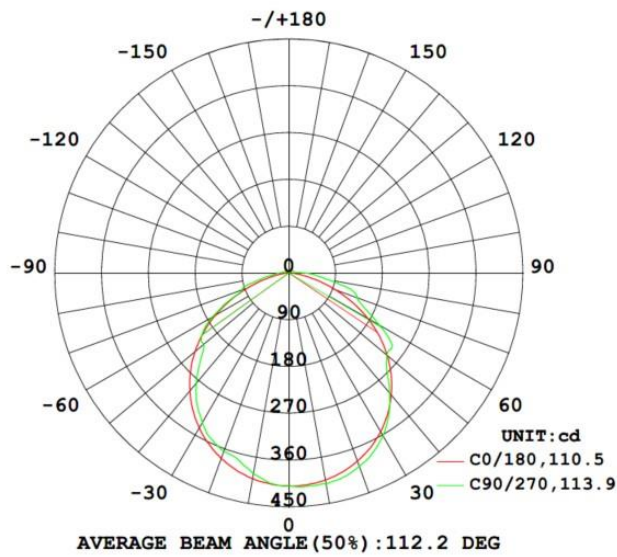

Ledstrip van familie PERFORMANCE. De strip bestaat uit 160 SMD leds per meter en heeft een energieklassen E. Geschikt voor buiten, vochtige omgevingen: IP67. Rol van 5m. Vermogen van 7W/m. De ledstrip wordt gestuurd met een spanning van 24Vdc. De strip levert 1000 Lm/m en heeft een kleurtemperatuur van 3000K bij een CRI van 90. De strip is dimbaar via PWM

Afmeting en materiaal eigenschappen

Afmetingen (LxBxH)	5000x9,3x3.8mm
Buigradius (mm)	
Kleinste sectie (mm)	50
Gewicht (kg)	0,25
Kleur	
Werktemperatuur (°C)	-20~+45
IP waarde	IP67
Aantal in bulk	20
Minimum bestelaantal	1

Lumen distributio

Distance curve:

Spectrum distributio

Lumendrop

Spectrum

Afmetingen

Aansluitschema