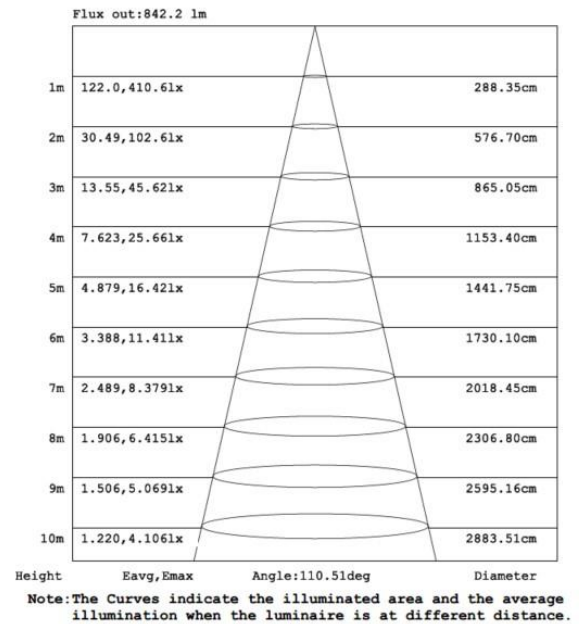

Ledstrip van familie PERFORMANCE. De strip bestaat uit 160 SMD leds per meter en heeft een energieklassen E. Geschikt voor buiten, vochtige omgevingen: IP67. Rol van 5m. Vermogen van 7W/m. De ledstrip wordt gestuurd met een spanning van 24Vdc. De strip levert 1000 Lm/m en heeft een kleurtemperatuur van 3000K bij een CRI van 90. De strip is dimbaar via PWM

Afmeting en materiaal eigenschappen

Afmetingen (LxBxH)	5000x9,3x3.8mm
Buigradius (mm)	
Kleinste sectie (mm)	50
Gewicht (kg)	0,25
Kleur	
Werktemperatuur (°C)	-20~+45
IP waarde	IP67
Aantal in bulk	20
Minimum bestelaantal	1

Garantie en certificatie

Levensduur (u)	>50.000 L70
Garantie (jaar)	5
ENEC	nee

Lichttechnische eigenschappen

Lichtbundel(°)>	110
Kleurtemperatuur (K)	3000
Kleurweergave CRI	90
Kleurvastheid SDCM	3
Lumen output (Lm)	1248
Lm/W	156
Flux code	
Ledchip	SMD2835
Ledfabrikant	
Aantal leds/m	

Lumen distributio

Distance curve:

Spectrum distributio

Lumendrop

Spectrum

Afmetingen

Aansluitschema