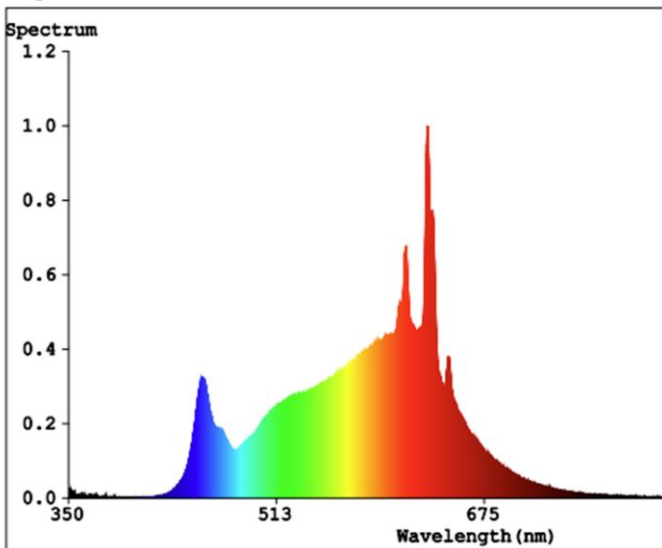

Ledstrip van familie PERFORMANCE. De strip bestaat uit 160 SMD leds per meter en heeft een energieklassen E. Geschikt voor buiten, vochtige omgevingen: IP67. Rol van 5m. Vermogen van 7W/m. De ledstrip wordt gestuurd met een spanning van 24Vdc. De strip levert 1000 Lm/m en heeft een kleurtemperatuur van 3000K bij een CRI van 90. De strip is dimbaar via PWM

Afmeting en materiaal eigenschappen

Afmetingen (LxBxH)	5000x9,3x3.8mm
Buigradius (mm)	
Kleinste sectie (mm)	50
Gewicht (kg)	0,25
Kleur	
Werktemperatuur (°C)	-20~+45
IP waarde	IP67
Aantal in bulk	20
Minimum bestelaantal	1

Lumen distributio

Distance curve:

Spectrum distributio

Lumendrop

Spectrum

Afmetingen

Aansluitschema