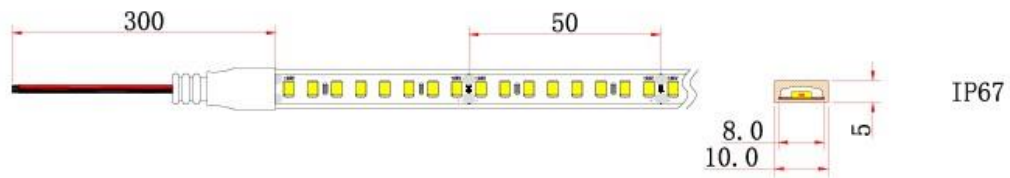

Ledstrip van familie PERFORMANCE. De strip bestaat uit 160 SMD leds per meter en heeft een energieklassen E. Geschikt voor buiten, vochtige omgevingen: IP67. Rol van 5m. Vermogen van 7W/m. De ledstrip wordt gestuurd met een spanning van 24Vdc. De strip levert 1000 Lm/m en heeft een kleurtemperatuur van 3000K bij een CRI van 90. De strip is dimbaar via PWM

Afmeting en materiaal eigenschappen

Afmetingen (LxBxH)	5000x9,3x3.8mm
Buigradius (mm)	
Kleinste sectie (mm)	50
Gewicht (kg)	0,25
Kleur	
Werktemperatuur (°C)	-20~+45
IP waarde	IP67
Aantal in bulk	20
Minimum bestelaantal	1

Lumen distributio

Distance curve:

Spectrum distributio

Lumendrop

Spectrum

Afmetingen

Aansluitschema