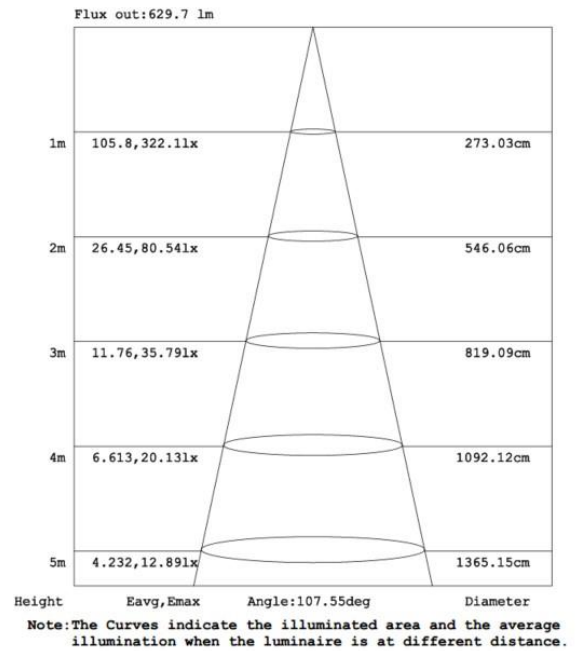

Ledstrip uit reeks PERFORMANCE. De strip onderscheidt zich door zijn langere lengte en bestaat uit 140 SMD leds per meter en heeft een energieklassen E. Geschikt voor buiten, vochtige omgevingen: IP67. Rol van 20m. Vermogen van 7,6W/m. De ledstrip wordt gestuurd met een spanning van 48Vdc. De strip levert 1000 Lm/m en heeft een kleurtemperatuur van 4000K bij een CRI van >90. De strip is dimbaar via PWM

Afmeting en materiaal eigenschappen

Afmetingen (LxBxH)	20000x12x4,8mm
Buigradius (mm)	
Kleinste sectie (mm)	50
Gewicht (kg)	3,8
Kleur	
Werktemperatuur (°C)	-20~+45
IP waarde	IP67
Aantal in bulk	20
Minimum bestelaantal	1

Lumen distributio

Distance curve:

Spectrum distributio

Lumendrop

Afmetingen

Aansluitschema