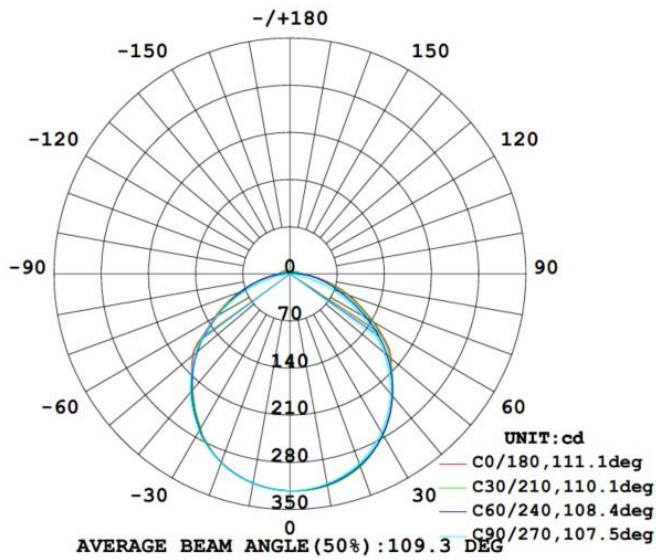

Ledstrip uit reeks PERFORMANCE. De strip onderscheidt zich door zijn langere lengte en bestaat uit 140 SMD leds per meter en heeft een energieklassen E. Geschikt voor buiten, vochtige omgevingen: IP67. Rol van 20m. Vermogen van 7,6W/m. De ledstrip wordt gestuurd met een spanning van 48Vdc. De strip levert 1000 Lm/m en heeft een kleurtemperatuur van 4000K bij een CRI van >90. De strip is dimbaar via PWM

Afmeting en materiaal eigenschappen

Afmetingen (LxBxH)	20000x12x4,8mm
Buigradius (mm)	
Kleinste sectie (mm)	50
Gewicht (kg)	3,8
Kleur	
Werktemperatuur (°C)	-20~+45
IP waarde	IP67
Aantal in bulk	20
Minimum bestelaantal	1

Lumen distributio

Distance curve:

Spectrum distributio

Lumendrop

Afmetingen

Aansluitschema