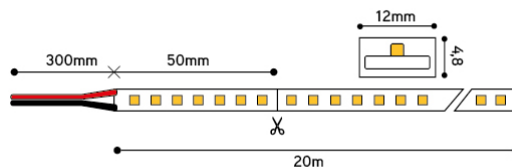

Ledstrip uit reeks PERFORMANCE. De strip onderscheidt zich door zijn langere lengte en bestaat uit 140 SMD leds per meter en heeft een energieklassen E. Geschikt voor buiten, vochtige omgevingen: IP67. Rol van 20m. Vermogen van 7,6W/m. De ledstrip wordt gestuurd met een spanning van 48Vdc. De strip levert 1000 Lm/m en heeft een kleurtemperatuur van 4000K bij een CRI van >90. De strip is dimbaar via PWM

Afmeting en materiaal eigenschappen

Afmetingen (LxBxH)	20000x12x4,8mm
Buigradius (mm)	
Kleinste sectie (mm)	50
Gewicht (kg)	3,8
Kleur	
Werktemperatuur (°C)	-20~+45
IP waarde	IP67
Aantal in bulk	20
Minimum bestelaantal	1

Lumen distributio

Distance curve:

Spectrum distributio

Lumendrop

Afmetingen

Aansluitschema