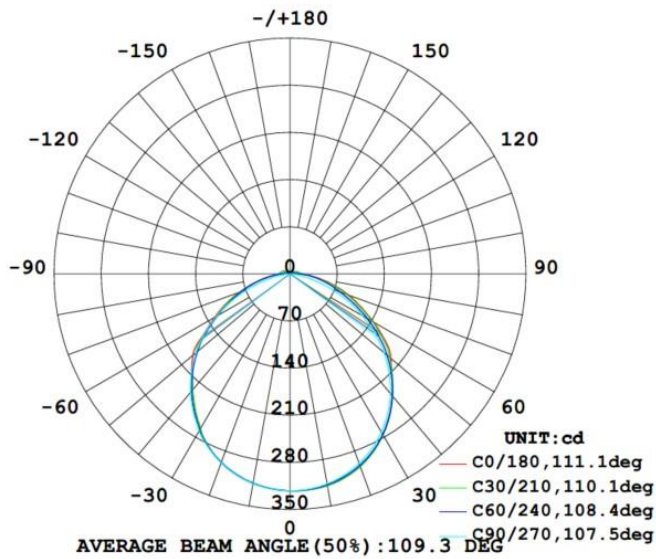

Ledstrip uit reeks PERFORMANCE. De strip onderscheidt zich door zijn langere lengte en bestaat uit 140 SMD leds per meter en heeft een energieklassen E. Geschikt voor buiten, vochtige omgevingen: IP67. Rol van 50m. Vermogen van 7,6W/m. De ledstrip wordt gestuurd met een spanning van 48Vdc. De strip levert 1000 Lm/m en heeft een kleurtemperatuur van 4000K bij een CRI van >90. De strip is dimbaar via PWM

Afmeting en materiaal eigenschappen

Afmetingen (LxBxH)	50000x12x4,8mm
Buigradius (mm)	
Kleinste sectie (mm)	50
Gewicht (kg)	9,5
Kleur	
Werktemperatuur (°C)	-20~+45
IP waarde	IP67
Aantal in bulk	20
Minimum bestelaantal	1

Lumen distributio

Distance curve:

Spectrum distributio

Lumendrop

Afmetingen

Aansluitschema