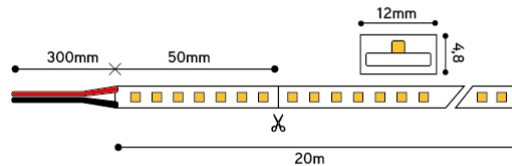

Ledstrip uit reeks PERFORMANCE. De strip onderscheidt zich door zijn langere lengte en bestaat uit 140 SMD leds per meter en heeft een energieklassen E. Geschikt voor buiten, vochtige omgevingen: IP67. Rol van 50m. Vermogen van 7,6W/m. De ledstrip wordt gestuurd met een spanning van 48Vdc. De strip levert 1000 Lm/m en heeft een kleurtemperatuur van 4000K bij een CRI van >90. De strip is dimbaar via PWM

Afmeting en materiaal eigenschappen

Afmetingen (LxBxH)	50000x12x4,8mm
Buigradius (mm)	
Kleinste sectie (mm)	50
Gewicht (kg)	9,5
Kleur	
Werktemperatuur (°C)	-20~+45
IP waarde	IP67
Aantal in bulk	20
Minimum bestelaantal	1

Lumen distributio

Distance curve:

Spectrum distributio

Lumendrop

Afmetingen

Aansluitschema