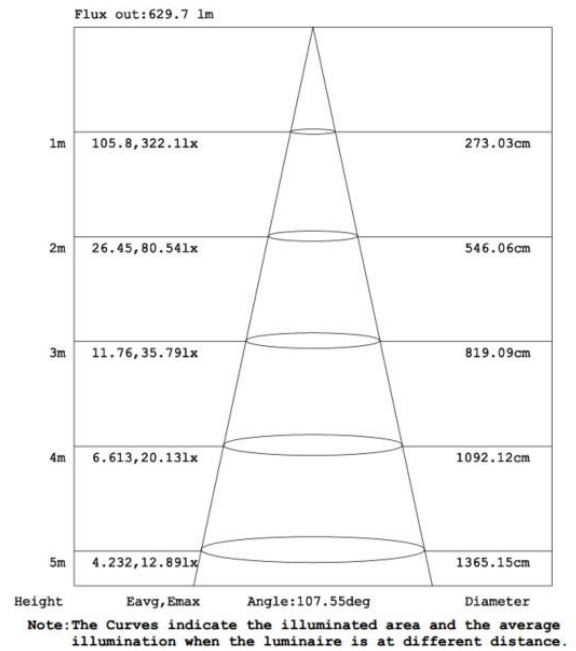

Ledstrip uit reeks PERFORMANCE. De strip onderscheidt zich door zijn langere lengte en bestaat uit 140 SMD leds per meter en heeft een energieklassen E. Geschikt voor buiten, vochtige omgevingen: IP67. Rol van 50m. Vermogen van 7,6W/m. De ledstrip wordt gestuurd met een spanning van 48Vdc. De strip levert 1000 Lm/m en heeft een kleurtemperatuur van 4000K bij een CRI van >90. De strip is dimbaar via PWM

Afmeting en materiaal eigenschappen

Afmetingen (LxBxH)	50000x12x4,8mm
Buigradius (mm)	
Kleinste sectie (mm)	50
Gewicht (kg)	9,5
Kleur	
Werktemperatuur (°C)	-20~+45
IP waarde	IP67
Aantal in bulk	20
Minimum bestelaantal	1

Lumen distributio

Distance curve:

Spectrum distributio

Lumendrop

Afmetingen

Aansluitschema