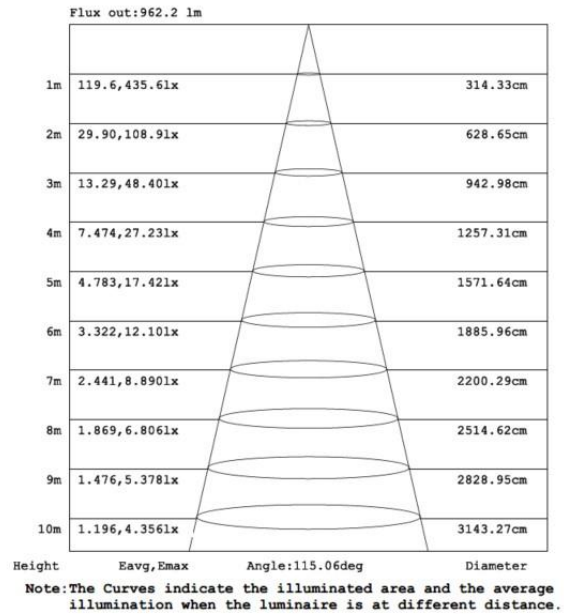

Ledstrip van familie PERFORMANCE. De strip onderscheidt zich door een hoge CRI en bestaat uit 160 SMD leds per meter en heeft een energieklassen E. Geschikt voor binnen, droge omgevingen: IP20. Rol van 5m. Vermogen van 10,5W/m. De ledstrip wordt gestuurd met een spanning van 24Vdc. De strip levert 1250 Lm/m en heeft een kleurtemperatuur van 3000K bij een CRI van >95. De strip is dimbaar via PWM

Technische eigenschappen

Referentie	LS-PER125IP2030CR95
EAN code	5404042508152
ETIM code	

Elektrische eigenschappen

LED vermogen (W)	
Aansluitspanning (Vac)	24Vdc
Frequentie (Hz)	DC
Driver inbegrepen	nee
Dimbaar	PWM
Aansluitkabel	
Energie klasse	E

Afmeting en materiaal eigenschappen

Afmetingen (LxBxH)	5000x8x1,5mm
Buigradius (mm)	0
Kleinste sectie (mm)	6,25
Gewicht (kg)	0,1
Kleur	
Werktemperatuur (°C)	
IP waarde	IP20
Aantal in bulk	30
Minimum bestelaantal	1

Lumen distributio

Distance curve:

Spectrum distributio

Lumendrop

Afmetingen

Aansluitschema