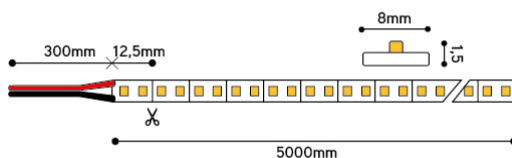

Ledstrip van familie PERFORMANCE. De strip onderscheidt zich door een hoge CRI en bestaat uit 160 SMD leds per meter en heeft een energieklassen E. Geschikt voor binnen, droge omgevingen: IP20. Rol van 5m. Vermogen van 10,5W/m. De ledstrip wordt gestuurd met een spanning van 24Vdc. De strip levert 1250 Lm/m en heeft een kleurtemperatuur van 3000K bij een CRI van >95. De strip is dimbaar via PWM

Afmeting en materiaal eigenschappen

Afmetingen (LxBxH)	5000x8x1,5mm
Buigradius (mm)	0
Kleinste sectie (mm)	6,25
Gewicht (kg)	0,1
Kleur	
Werktemperatuur (°C)	
IP waarde	IP20
Aantal in bulk	30
Minimum bestelaantal	1

Lumen distributio

Distance curve:

Spectrum distributio

Lumendrop

Afmetingen

Aansluitschema