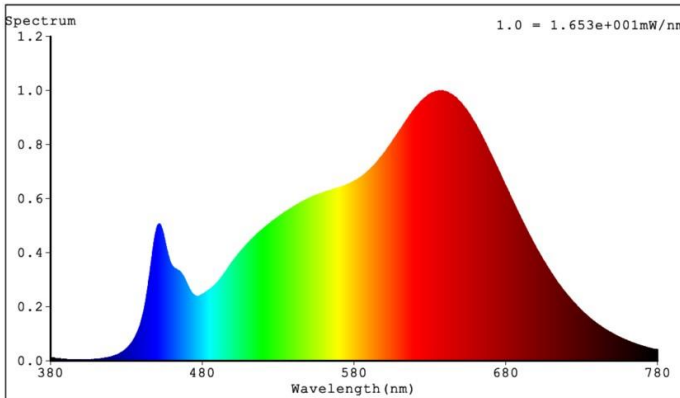

Ledstrip van familie PERFORMANCE. De strip onderscheidt zich door een hoge CRI en bestaat uit 160 SMD leds per meter en heeft een energieklassen E. Geschikt voor binnen, droge omgevingen: IP20. Rol van 5m. Vermogen van 10,5W/m. De ledstrip wordt gestuurd met een spanning van 24Vdc. De strip levert 1250 Lm/m en heeft een kleurtemperatuur van 3000K bij een CRI van >95. De strip is dimbaar via PWM

Afmeting en materiaal eigenschappen

Afmetingen (LxBxH)	5000x8x1,5mm
Buigradius (mm)	0
Kleinste sectie (mm)	6,25
Gewicht (kg)	0,1
Kleur	
Werktemperatuur (°C)	
IP waarde	IP20
Aantal in bulk	30
Minimum bestelaantal	1

Lumen distributio

Distance curve:

Spectrum distributio

Lumendrop

Afmetingen

Aansluitschema