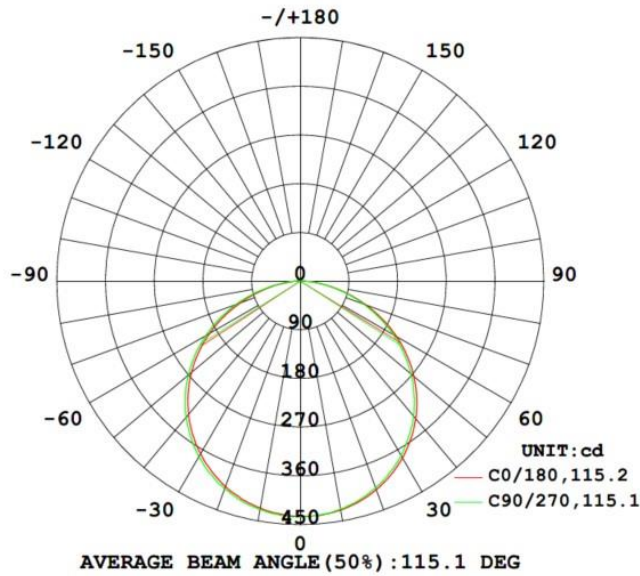

Ledstrip van familie PERFORMANCE. De strip onderscheidt zich door een hoge CRI en bestaat uit 160 SMD leds per meter en heeft een energieklassen E. Geschikt voor binnen, droge omgevingen: IP20. Rol van 5m. Vermogen van 10,5W/m. De ledstrip wordt gestuurd met een spanning van 24Vdc. De strip levert 1250 Lm/m en heeft een kleurtemperatuur van 3000K bij een CRI van >95. De strip is dimbaar via PWM

Technische eigenschappen

Referentie	LS-PER125IP2030CR95
EAN code	5404042508152
ETIM code	

Elektrische eigenschappen

LED vermogen (W)	
Aansluitspanning (Vac)	24Vdc
Frequentie (Hz)	DC
Driver inbegrepen	nee
Dimbaar	PWM
Aansluitkabel	
Energie klasse	E

Afmeting en materiaal eigenschappen

Afmetingen (LxBxH)	5000x8x1,5mm
Buigradius (mm)	0
Kleinste sectie (mm)	6,25
Gewicht (kg)	0,1
Kleur	
Werktemperatuur (°C)	
IP waarde	IP20
Aantal in bulk	30
Minimum bestelaantal	1

Lumen distributio

Distance curve:

Spectrum distributio

Lumendrop

Afmetingen

Aansluitschema