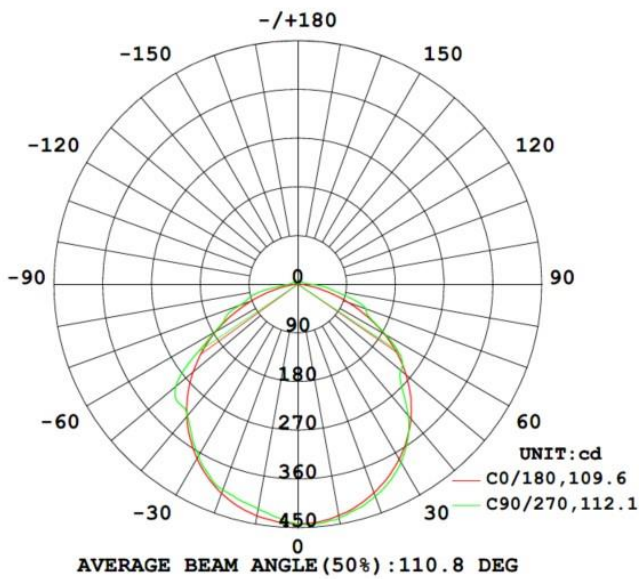

Ledstrip van familie PERFORMANCE. De strip bestaat uit 160 SMD leds per meter en heeft een energieklassen E. Geschikt voor buiten, vochtige omgevingen: IP67. Rol van 5m. Vermogen van 9W/m. De ledstrip wordt gestuurd met een spanning van 24Vdc. De strip levert 1250 Lm/m en heeft een kleurtemperatuur van 2700K bij een CRI van 90. De strip is dimbaar via PWM

Afmeting en materiaal eigenschappen

Afmetingen (LxBxH)	5000x9.3x3.8mm
Buigradius (mm)	
Kleinste sectie (mm)	50
Gewicht (kg)	0,25
Kleur	
Werktemperatuur (°C)	-20~+45
IP waarde	IP67
Aantal in bulk	20
Minimum bestelaantal	1

Lumen distributio

Distance curve:

Spectrum distributio

Lumendrop

Afmetingen

Aansluitschema