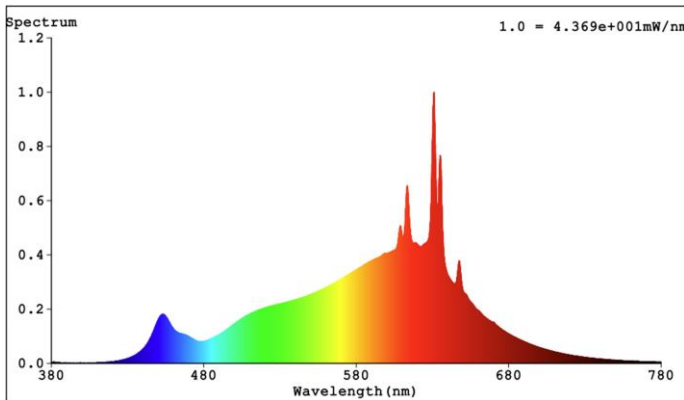

Ledstrip van familie PERFORMANCE. De strip bestaat uit 160 SMD leds per meter en heeft een energieklassen E. Geschikt voor buiten, vochtige omgevingen: IP67. Rol van 5m. Vermogen van 9W/m. De ledstrip wordt gestuurd met een spanning van 24Vdc. De strip levert 1250 Lm/m en heeft een kleurtemperatuur van 2700K bij een CRI van 90. De strip is dimbaar via PWM

Afmeting en materiaal eigenschappen

Afmetingen (LxBxH)	5000x9.3x3.8mm
Buigradius (mm)	
Kleinste sectie (mm)	50
Gewicht (kg)	0,25
Kleur	
Werktemperatuur (°C)	-20~+45
IP waarde	IP67
Aantal in bulk	20
Minimum bestelaantal	1

Garantie en certificatie

Levensduur (u)	>50.000 L70
Garantie (jaar)	5
ENEC	nee

Lichttechnische eigenschappen

Lichtbundel(°)>	110
Kleurtemperatuur (K)	2700
Kleurweergave CRI	90
Kleurvastheid SDCM	3
Lumen output (Lm)	1350
Lm/W	150
Flux code	
Ledchip	SMD2835
Ledfabrikant	
Aantal leds/m	

Lumen distributio

Distance curve:

Spectrum distributio

Lumendrop

Afmetingen

Aansluitschema