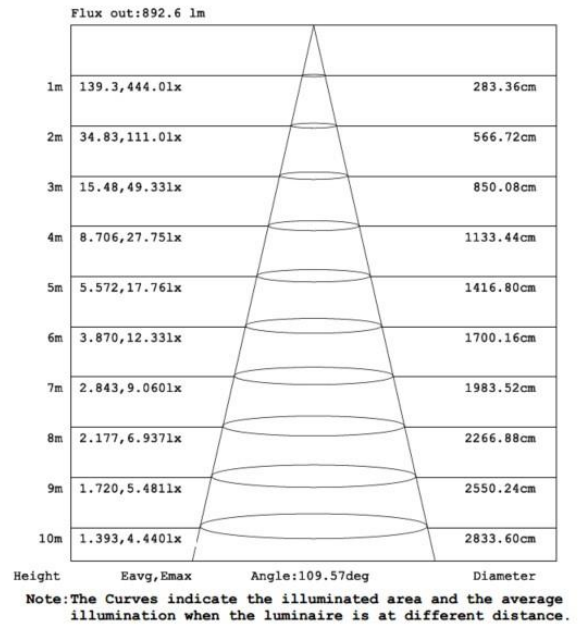

Ledstrip van familie PERFORMANCE. De strip bestaat uit 160 SMD leds per meter en heeft een energieklassen E. Geschikt voor buiten, vochtige omgevingen: IP67. Rol van 5m. Vermogen van 9W/m. De ledstrip wordt gestuurd met een spanning van 24Vdc. De strip levert 1250 Lm/m en heeft een kleurtemperatuur van 2700K bij een CRI van 90. De strip is dimbaar via PWM

Afmeting en materiaal eigenschappen

Afmetingen (LxBxH)	5000x9.3x3.8mm
Buigradius (mm)	
Kleinste sectie (mm)	50
Gewicht (kg)	0,25
Kleur	
Werktemperatuur (°C)	-20~+45
IP waarde	IP67
Aantal in bulk	20
Minimum bestelaantal	1

Garantie en certificatie

Levensduur (u)	>50.000 L70
Garantie (jaar)	5
ENEC	nee

Lichttechnische eigenschappen

Lichtbundel(°)>	110
Kleurtemperatuur (K)	2700
Kleurweergave CRI	90
Kleurvastheid SDCM	3
Lumen output (Lm)	1350
Lm/W	150
Flux code	
Ledchip	SMD2835
Ledfabrikant	
Aantal leds/m	

Lumen distributio

Distance curve:

Spectrum distributio

Lumendrop

Afmetingen

Aansluitschema