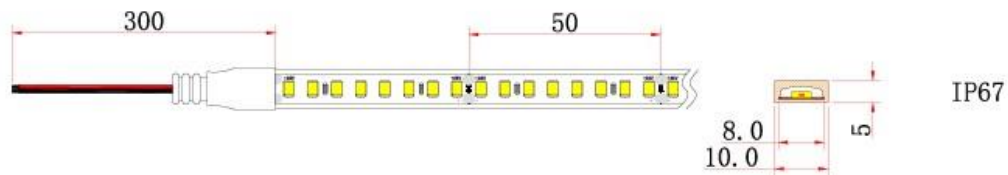

Ledstrip van familie PERFORMANCE. De strip bestaat uit 160 SMD leds per meter en heeft een energieklassen E. Geschikt voor buiten, vochtige omgevingen: IP67. Rol van 5m. Vermogen van 9W/m. De ledstrip wordt gestuurd met een spanning van 24Vdc. De strip levert 1250 Lm/m en heeft een kleurtemperatuur van 2700K bij een CRI van 90. De strip is dimbaar via PWM

Afmeting en materiaal eigenschappen

Afmetingen (LxBxH)	5000x9.3x3.8mm
Buigradius (mm)	
Kleinste sectie (mm)	50
Gewicht (kg)	0,25
Kleur	
Werktemperatuur (°C)	-20~+45
IP waarde	IP67
Aantal in bulk	20
Minimum bestelaantal	1

Lumen distributio

Distance curve:

Spectrum distributio

Lumendrop

Afmetingen

Aansluitschema