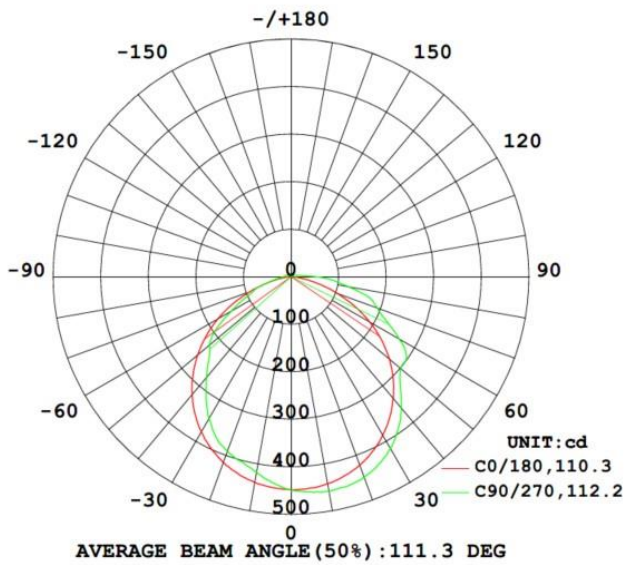

Ledstrip van familie PERFORMANCE. De strip bestaat uit 160 SMD leds per meter en heeft een energieklassen E. Geschikt voor buiten, vochtige omgevingen: IP67. Rol van 5m. Vermogen van 9W/m. De ledstrip wordt gestuurd met een spanning van 24Vdc. De strip levert 1250 Lm/m en heeft een kleurtemperatuur van 3000K bij een CRI van 90. De strip is dimbaar via PWM

Afmeting en materiaal eigenschappen

Afmetingen (LxBxH)	5000x9.3x3.8mm
Buigradius (mm)	
Kleinste sectie (mm)	50
Gewicht (kg)	0,25
Kleur	
Werktemperatuur (°C)	-20~+45
IP waarde	IP67
Aantal in bulk	20
Minimum bestelaantal	1

Lumen distributio

Distance curve:

Spectrum distributio

Spectrum

Lumendrop

Afmetingen

Aansluitschema