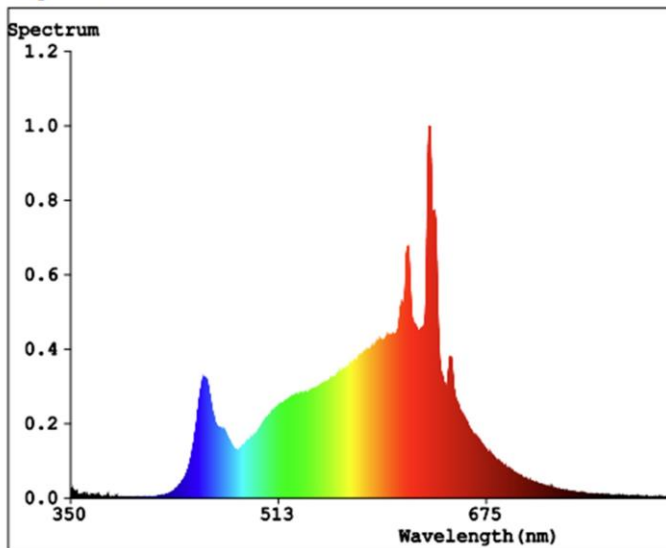

Ledstrip van familie PERFORMANCE. De strip bestaat uit 160 SMD leds per meter en heeft een energieklassen E. Geschikt voor buiten, vochtige omgevingen: IP67. Rol van 5m. Vermogen van 9W/m. De ledstrip wordt gestuurd met een spanning van 24Vdc. De strip levert 1250 Lm/m en heeft een kleurtemperatuur van 3000K bij een CRI van 90. De strip is dimbaar via PWM

Afmeting en materiaal eigenschappen

Afmetingen (LxBxH)	5000x9.3x3.8mm
Buigradius (mm)	
Kleinste sectie (mm)	50
Gewicht (kg)	0,25
Kleur	
Werktemperatuur (°C)	-20~+45
IP waarde	IP67
Aantal in bulk	20
Minimum bestelaantal	1

Lumen distributio

Distance curve:

Spectrum distributio

Spectrum

Lumendrop

Afmetingen

Aansluitschema