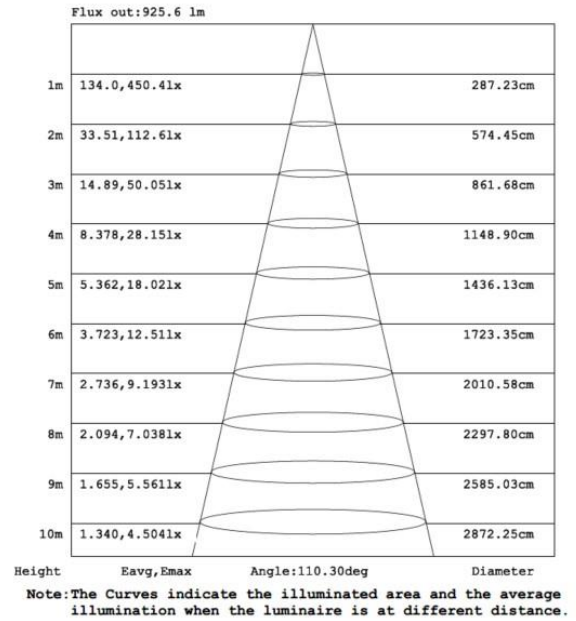

Ledstrip van familie PERFORMANCE. De strip bestaat uit 160 SMD leds per meter en heeft een energieklassen E. Geschikt voor buiten, vochtige omgevingen: IP67. Rol van 5m. Vermogen van 9W/m. De ledstrip wordt gestuurd met een spanning van 24Vdc. De strip levert 1250 Lm/m en heeft een kleurtemperatuur van 3000K bij een CRI van 90. De strip is dimbaar via PWM

Afmeting en materiaal eigenschappen

Afmetingen (LxBxH)	5000x9.3x3.8mm
Buigradius (mm)	
Kleinste sectie (mm)	50
Gewicht (kg)	0,25
Kleur	
Werktemperatuur (°C)	-20~+45
IP waarde	IP67
Aantal in bulk	20
Minimum bestelaantal	1

Garantie en certificatie

Levensduur (u)	>50.000 L70
Garantie (jaar)	5
ENEC	nee

Lichttechnische eigenschappen

Lichtbundel(°)>	110
Kleurtemperatuur (K)	3000
Kleurweergave CRI	90
Kleurvastheid SDCM	3
Lumen output (Lm)	1332
Lm/W	148
Flux code	
Ledchip	SMD2835
Ledfabrikant	
Aantal leds/m	

Lumen distributio

Distance curve:

Spectrum distributio

Spectrum

Lumendrop

Afmetingen

Aansluitschema