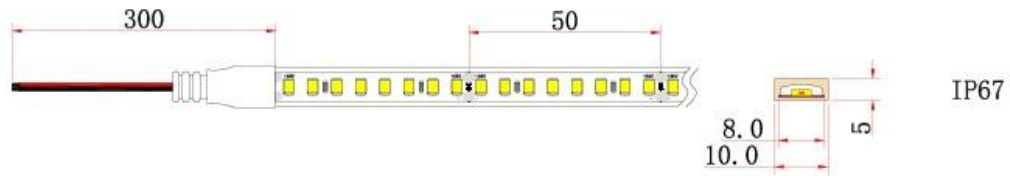

Ledstrip van familie PERFORMANCE. De strip bestaat uit 160 SMD leds per meter en heeft een energieklassen E. Geschikt voor buiten, vochtige omgevingen: IP67. Rol van 5m. Vermogen van 9W/m. De ledstrip wordt gestuurd met een spanning van 24Vdc. De strip levert 1250 Lm/m en heeft een kleurtemperatuur van 3000K bij een CRI van 90. De strip is dimbaar via PWM

Afmeting en materiaal eigenschappen

Afmetingen (LxBxH)	5000x9.3x3.8mm
Buigradius (mm)	
Kleinste sectie (mm)	50
Gewicht (kg)	0,25
Kleur	
Werktemperatuur (°C)	-20~+45
IP waarde	IP67
Aantal in bulk	20
Minimum bestelaantal	1

Lumen distributio

Distance curve:

Spectrum distributio

Spectrum

Lumendrop

Afmetingen

Aansluitschema