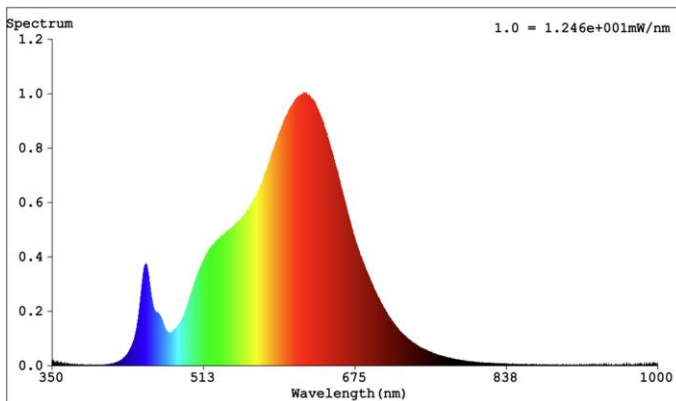

Spectrum distributio