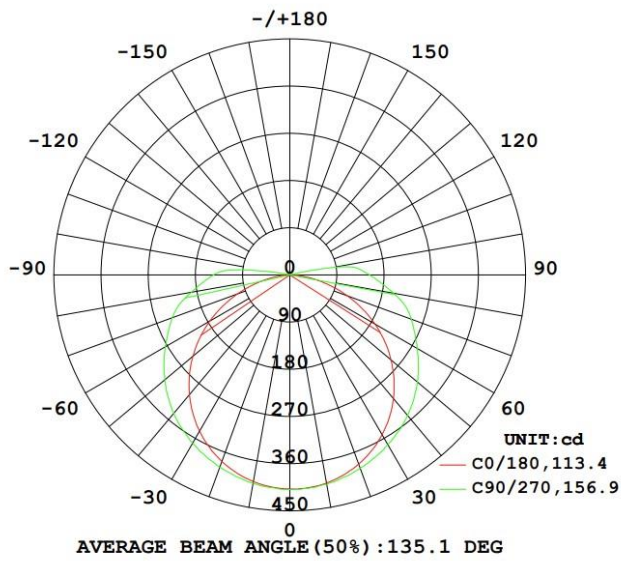

Lumen distributio