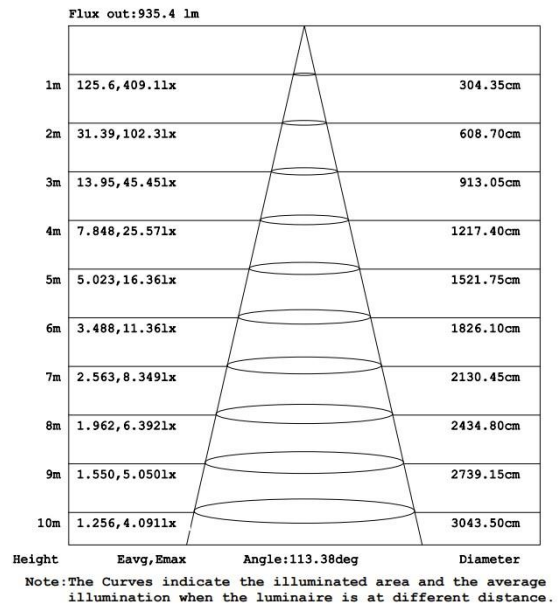

Distance curve: