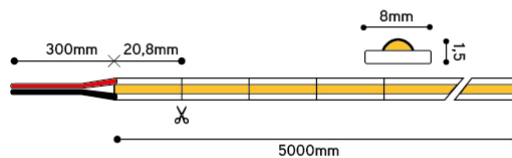

Afmetingen

Aansluitschema