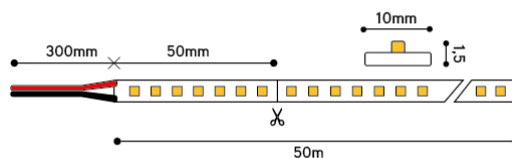

Ledstrip uit reeks PERFORMANCE. De strip onderscheidt zich door zijn langere lengte en bestaat uit 140 SMD leds per meter en heeft een energieklassen E. Geschikt voor binnen, droge omgevingen: IP20. Rol van 20m. Vermogen van 11,5W/m. De ledstrip wordt gestuurd met een spanning van 48Vdc. De strip levert 1500 Lm/m en heeft een kleurtemperatuur van 3000K bij een CRI van >90. De strip is dimbaar via PWM

Afmeting en materiaal eigenschappen

Afmetingen (LxBxH)	20000x10x1,2mm
Buigradius (mm)	
Kleinste sectie (mm)	50
Gewicht (kg)	2,8
Kleur	
Werktemperatuur (°C)	-20~+45
IP waarde	IP20
Aantal in bulk	20
Minimum bestelaantal	1

Lumen distributio

Distance curve:

Spectrum distributio

Lumendrop

Afmetingen

Aansluitschema