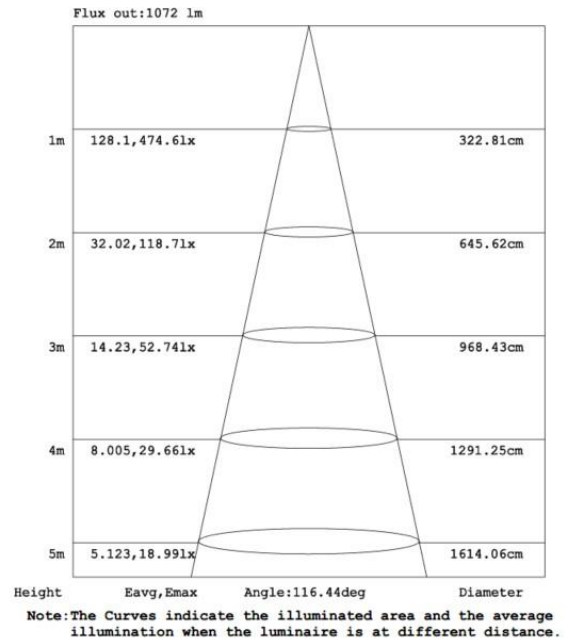

Ledstrip uit reeks PERFORMANCE. De strip onderscheidt zich door zijn langere lengte en bestaat uit 140 SMD leds per meter en heeft een energieklassen E. Geschikt voor binnen, droge omgevingen: IP20. Rol van 20m. Vermogen van 11,5W/m. De ledstrip wordt gestuurd met een spanning van 48Vdc. De strip levert 1500 Lm/m en heeft een kleurtemperatuur van 3000K bij een CRI van >90. De strip is dimbaar via PWM

Afmeting en materiaal eigenschappen

Afmetingen (LxBxH)	20000x10x1,2mm
Buigradius (mm)	
Kleinste sectie (mm)	50
Gewicht (kg)	2,8
Kleur	
Werktemperatuur (°C)	-20~+45
IP waarde	IP20
Aantal in bulk	20
Minimum bestelaantal	1

Lumen distributio

Distance curve:

Spectrum distributio

Lumendrop

Afmetingen

Aansluitschema