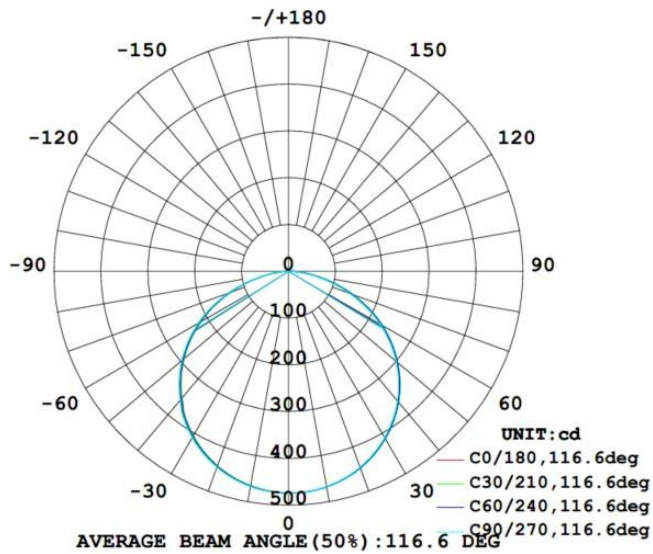

Ledstrip uit reeks PERFORMANCE. De strip onderscheidt zich door zijn langere lengte en bestaat uit 140 SMD leds per meter en heeft een energieklassen E. Geschikt voor binnen, droge omgevingen: IP20. Rol van 20m. Vermogen van 11,5W/m. De ledstrip wordt gestuurd met een spanning van 48Vdc. De strip levert 1500 Lm/m en heeft een kleurtemperatuur van 3000K bij een CRI van >90. De strip is dimbaar via PWM

Afmeting en materiaal eigenschappen

Afmetingen (LxBxH)	20000x10x1,2mm
Buigradius (mm)	
Kleinste sectie (mm)	50
Gewicht (kg)	2,8
Kleur	
Werktemperatuur (°C)	-20~+45
IP waarde	IP20
Aantal in bulk	20
Minimum bestelaantal	1

Lumen distributio

Distance curve:

Spectrum distributio

Lumendrop

Afmetingen

Aansluitschema