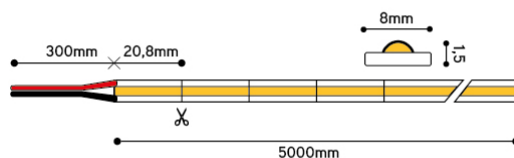

Afmetingen

Aansluitschema