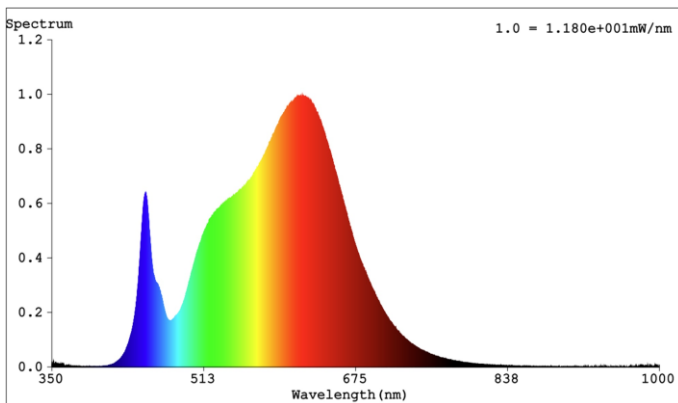

Spectrum distributio