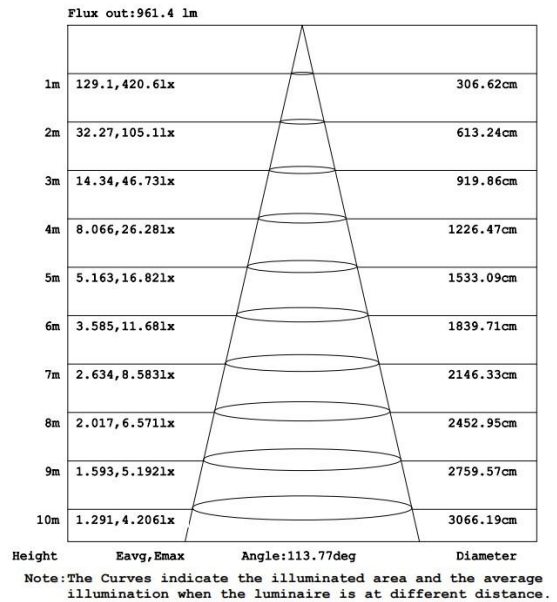

Distance curve: