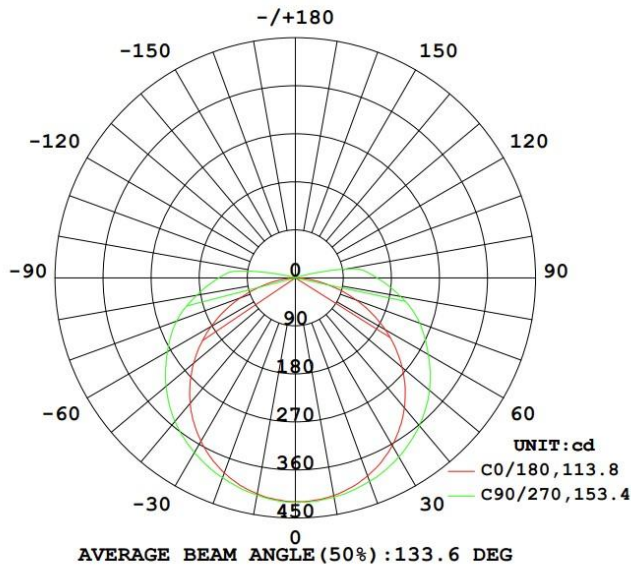

Lumen distributio