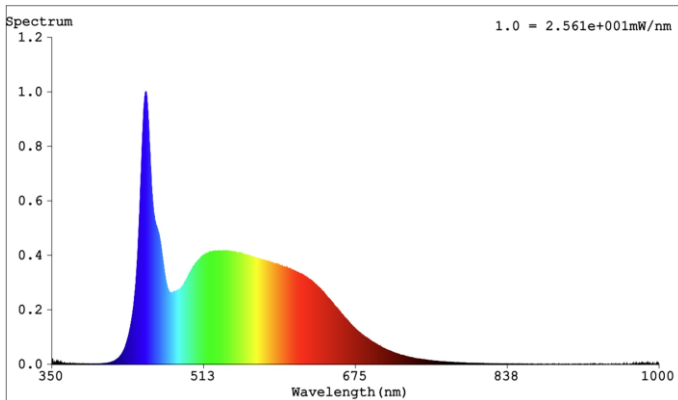

Ledstrip van familie PERFORMANCE. De strip onderscheidt zich door een egaal lichteffect door middel van het gebruik van een ander type leds. De ledstrip bestaat uit 384 COB leds per meter en heeft een energieklassen E. Geschikt voor binnen, droge omgevingen: IP20. Rol van 5m. Vermogen van 14,3W/m. De ledstrip wordt gestuurd met een spanning van 24Vdc. De strip levert 1500 Lm/m en heeft een kleurtemperatuur van 6500K bij een CRI van 90. De strip is dimbaar via PWM

Afmeting en materiaal eigenschappen

| | |
|----------------------|--------------|
| Afmetingen (LxBxH) | 5000x8x2,5mm |
| Buigradius (mm) | |
| Kleinste sectie (mm) | 20,8 |
| Gewicht (kg) | 0,1 |
| Kleur | |
| Werktemperatuur (°C) | |
| IP waarde | IP20 |
| Aantal in bulk | 30 |
| Minimum bestelaantal | 1 |

Lumen distributio

Distance curve:

Spectrum distributio

Lumendrop

Afmetingen

Aansluitschema