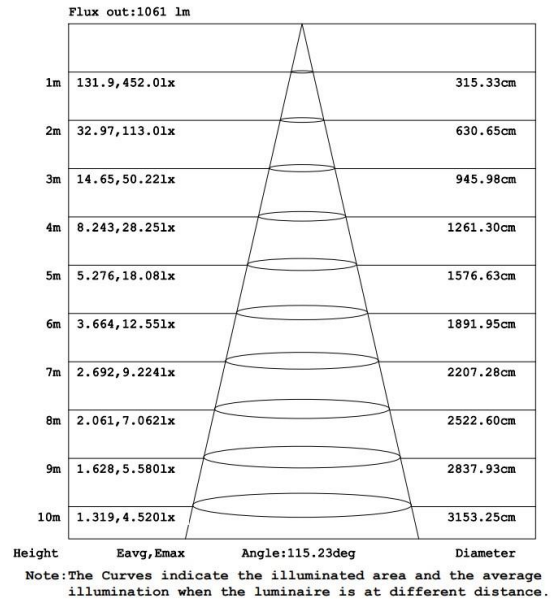

Ledstrip van familie PERFORMANCE. De strip onderscheidt zich door een egaal lichteffect door middel van het gebruik van een ander type leds. De ledstrip bestaat uit 384 COB leds per meter en heeft een energieklassen E. Geschikt voor binnen, droge omgevingen: IP20. Rol van 5m. Vermogen van 14,3W/m. De ledstrip wordt gestuurd met een spanning van 24Vdc. De strip levert 1500 Lm/m en heeft een kleurtemperatuur van 6500K bij een CRI van 90. De strip is dimbaar via PWM

Afmeting en materiaal eigenschappen

| | |
|----------------------|--------------|
| Afmetingen (LxBxH) | 5000x8x2,5mm |
| Buigradius (mm) | |
| Kleinste sectie (mm) | 20,8 |
| Gewicht (kg) | 0,1 |
| Kleur | |
| Werktemperatuur (°C) | |
| IP waarde | IP20 |
| Aantal in bulk | 30 |
| Minimum bestelaantal | 1 |

Garantie en certificatie

| | |
|-----------------|------------------|
| Levensduur (u) | > 100.000 L80B50 |
| Garantie (jaar) | 5 |
| ENEC | nee |

Lichttechnische eigenschappen

| | |
|----------------------|------|
| Lichtbundel(°)> | 120 |
| Kleurtemperatuur (K) | 6500 |
| Kleurweergave CRI | 90 |
| Kleurvastheid SDCM | 3 |
| Lumen output (Lm) | 1716 |
| Lm/W | 120 |
| Flux code | |
| Ledchip | |
| Ledfabrikant | |
| Aantal leds/m | 384 |

Lumen distributio

Distance curve:

Spectrum distributio

Lumendrop

Afmetingen

Aansluitschema