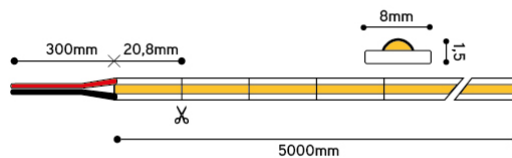

Ledstrip van familie PERFORMANCE. De strip onderscheidt zich door een egaal lichteffect door middel van het gebruik van een ander type leds. De ledstrip bestaat uit 384 COB leds per meter en heeft een energieklassen E. Geschikt voor binnen, droge omgevingen: IP20. Rol van 5m. Vermogen van 14,3W/m. De ledstrip wordt gestuurd met een spanning van 24Vdc. De strip levert 1500 Lm/m en heeft een kleurtemperatuur van 6500K bij een CRI van 90. De strip is dimbaar via PWM

Afmeting en materiaal eigenschappen

| | |
|----------------------|--------------|
| Afmetingen (LxBxH) | 5000x8x2,5mm |
| Buigradius (mm) | |
| Kleinste sectie (mm) | 20,8 |
| Gewicht (kg) | 0,1 |
| Kleur | |
| Werktemperatuur (°C) | |
| IP waarde | IP20 |
| Aantal in bulk | 30 |
| Minimum bestelaantal | 1 |

Lumen distributio

Distance curve:

Spectrum distributio

Lumendrop

Afmetingen

Aansluitschema