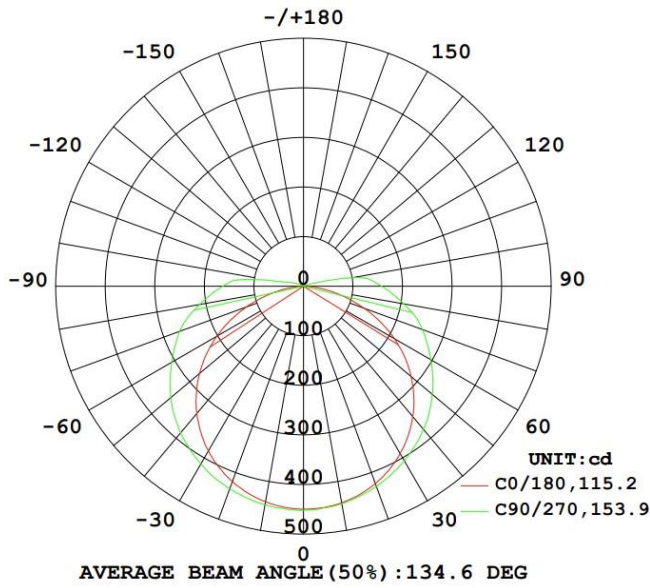

Ledstrip van familie PERFORMANCE. De strip onderscheidt zich door een egaal lichteffect door middel van het gebruik van een ander type leds. De ledstrip bestaat uit 384 COB leds per meter en heeft een energieklassen E. Geschikt voor binnen, droge omgevingen: IP20. Rol van 5m. Vermogen van 14,3W/m. De ledstrip wordt gestuurd met een spanning van 24Vdc. De strip levert 1500 Lm/m en heeft een kleurtemperatuur van 6500K bij een CRI van 90. De strip is dimbaar via PWM

Afmeting en materiaal eigenschappen

| | |
|----------------------|--------------|
| Afmetingen (LxBxH) | 5000x8x2,5mm |
| Buigradius (mm) | |
| Kleinste sectie (mm) | 20,8 |
| Gewicht (kg) | 0,1 |
| Kleur | |
| Werktemperatuur (°C) | |
| IP waarde | IP20 |
| Aantal in bulk | 30 |
| Minimum bestelaantal | 1 |

Lumen distributio

Distance curve:

Spectrum distributio

Lumendrop

Afmetingen

Aansluitschema